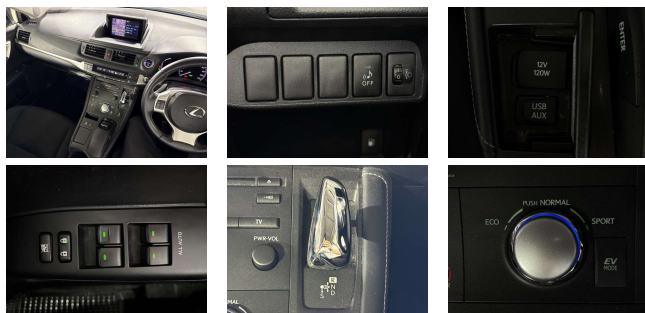

備考なし

ガリバーは全国で
毎日約**500**台入庫

TEL 0078-6003-782800
お気軽にご相談ください!

Gulliver 那覇店

Gulliver

ガリバー那覇店のお問い合わせ

098-868-0660

※お問合せの際は、「クロスロード」を見た！とお伝えください。

更新日 06月17日 15:33

<https://www.o-cross.net/car/lexus/S012/078563-1260617-N0003/>

車名	レクサス レクサスCT 200h		
本体価格(消費税込) 支払総額(税込)	111.3万円 (122.8万円)		
年式	2013年 (H25)		
走行距離	4万 km		
保証	保証付・3ヶ月・距離無制限		
法定整備	法定整備含		
色	ブラック		
車検	車検整備付	修復歴	無
リサイクル	リ済込	駆動方式	2WD
燃料	ハイブリッド	ミッション	CVTインパネ
ハンドル	右	乗車定員	5名
ドア	5D	車台番号	161

装備・内装・外装・安全装備

パワーステアリング・パワーウィンドウ・エアコン・ETC・キーレス・スマートキー
・盗難防止装置・TV(フルセグ)・ナビ(HDDナビ)・シートヒーター・カメラ(バック)
・アルミホイール・ABS・横滑り防止装置・
エアバック(運転席/助手席/サイド/カーテン)・

装備備考

ガリバー那覇店
沖縄県那覇市天久2-6-8

営業時間: 10:00~20:00

定休日: 年中無休