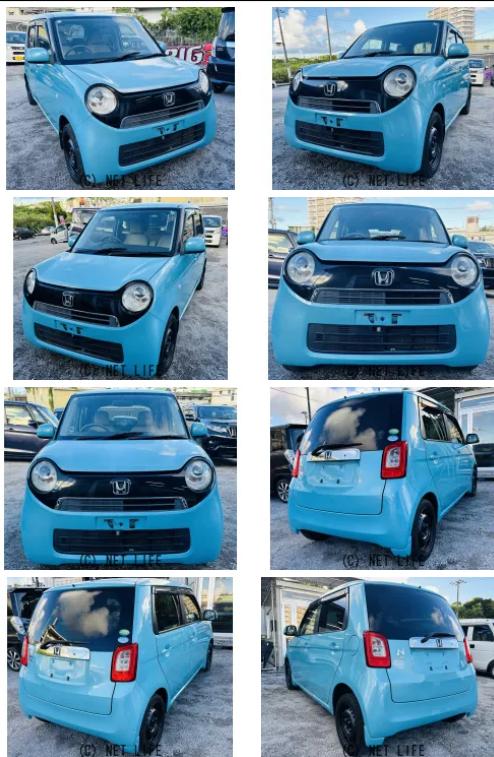

●この度は数あるお車の中から弊社のお車をご検討頂き誠にありがとうございます！！  
納車からアフターサービスまで全力で取り組ませて頂きます。気になるところがございましたら、何でもお問い合わせ下さい(^O^)/☆●別途30000円～2年保証加...

車名	<b>ホンダ N-ONE 660 G</b>		
本体価格(消費税込) 支払総額(税込)	<b>43万円 (49万円)</b>		
年式	2012年 (H24)		
走行距離	75522万 km		
保証	保証付・1ヶ月・1千km		
法定整備	法定整備含		
色	ブルー		
車検	車検整備付	修復歴	無
リサイクル	リ済込	駆動方式	2WD
燃料	ガソリン	ミッション	CVTインパネ
ハンドル	右	乗車定員	4名
ドア	5D	車台番号	267