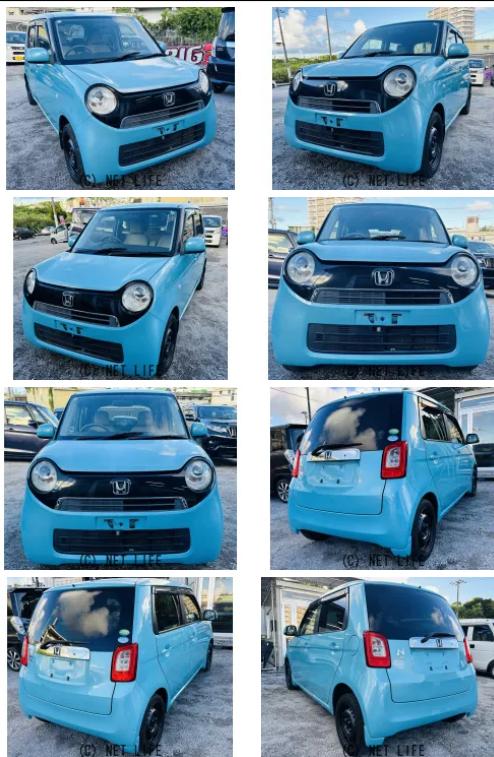

●この度は数あるお車の中から弊社のお車をご検討頂き誠にありがとうございます！！
納車からアフターサービスまで全力で取り組ませて頂きます。気になるところがございましたら、何でもお問い合わせ下さい(^O^)/☆●別途30000円～2年保証加...

車名	ホンダ N-ONE 660 G		
本体価格(消費税込) 支払総額(税込)	43万円 (49万円)		
年式	2012年 (H24)		
走行距離	7.5万 km		
保証	保証付・1ヶ月・1千km		
法定整備	法定整備含		
色	ブルー		
車検	車検整備付	修復歴	無
リサイクル	リ済込	駆動方式	2WD
燃料	ガソリン	ミッション	CVTインパネ
ハンドル	右	乗車定員	4名
ドア	5D	車台番号	267