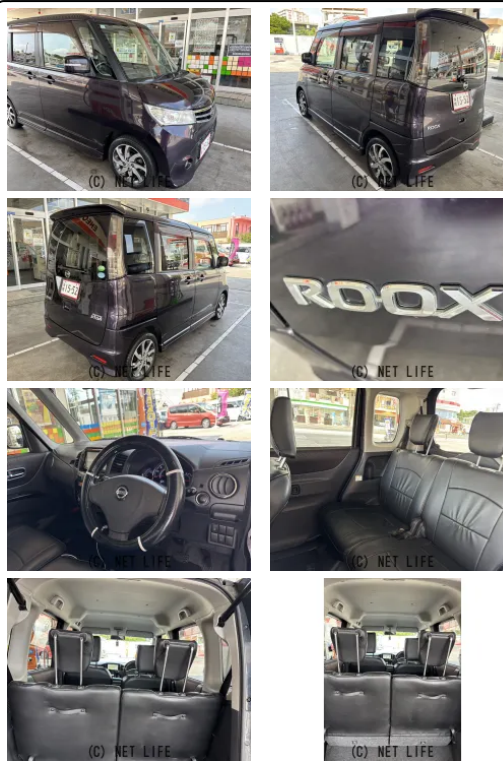

備考なし

車名	日産 ルークス 660 ハイウェイスター		
本体価格(消費税込) 支払総額(税込)	ご成約 (---)		
年式	2013年 (H25)		
走行距離	9.3万 km		
保証	保証付・12ヶ月・距離無制限		
法定整備	法定整備含		
色	ミステリアスバイオレットパール		
車検	車検整備付	修復歴	有
リサイクル	リ済込	駆動方式	2WD
燃料	ガソリン	ミッション	CVTインパネ
ハンドル	右	乗車定員	4名
ドア	5D	車台番号	396

#### 装備・内装・外装・安全装備

パワーステアリング・パワーウィンドウ・ABS・エアバック(運転席/助手席)・