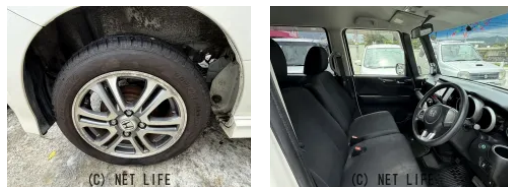

備考なし

OKINAWA MOTORSのお問い合わせ

**080-7985-9903**

※お問合せの際は、「クロスロード」を見た！とお伝えください。

更新日 06月06日 15:40

<https://www.o-cross.net/car/honda/S094/078568-1260606-N0002/>

車名	<b>ホンダ N-BOX 660 カスタムG Lパッケージ</b>		
本体価格(消費税込) 支払総額(税込)	<b>32.9万円 (39.4万円)</b>		
年式	2013年 (H25)		
走行距離	9.5万 km		
保証	保証付・12ヶ月・距離無制限		
法定整備	法定整備含		
色	プレミアムホワイト・パール		
車検	車検整備付	修復歴	無
リサイクル	リ済込	駆動方式	2WD
燃料	ガソリン	ミッション	CVTインパネ
ハンドル	右	乗車定員	4名
ドア	5D	車台番号	262

#### 装備・内装・外装・安全装備

パワーステアリング・パワーウィンドウ・ABS・エアバック(運転席/助手席)・