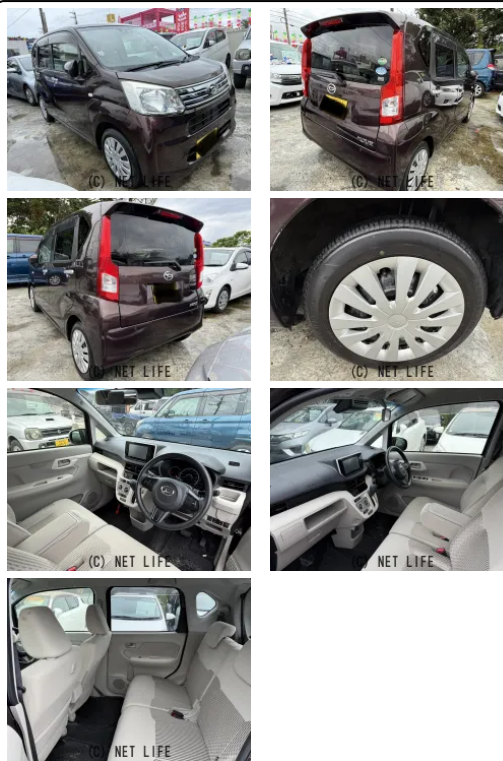

備考なし

車名	ダイハツ ムーヴ 660 L SA		
本体価格(消費税込) 支払総額(税込)	49.8万円 (51.3万円)		
年式	2017年 (H29)		
走行距離	3.3万 km		
保証	保証付・12ヶ月・距離無制限		
法定整備	法定整備含		
色	プラムブラウンクリスタルマイカ		
車検	検R8/12	修復歴	有
リサイクル	リ済込	駆動方式	2WD
燃料	ガソリン	ミッション	CVTインパネ
ハンドル	右	乗車定員	4名
ドア	5D	車台番号	651