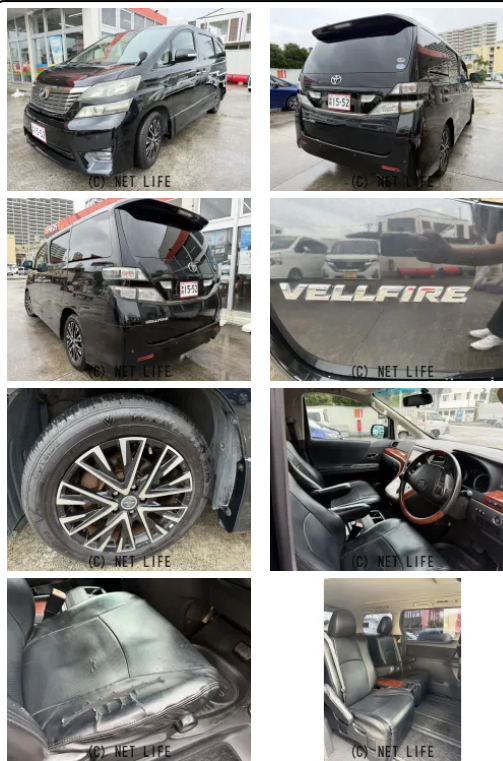

備考なし

車名	トヨタ ヴェルファイア 2.4 Z プラチナセレクシ ョンII		
本体価格(消費税込) 支払総額(税込)	49万円 (59万円)		
年式	2010年 (H22)		
走行距離	13万 km		
保証	保証付・12ヶ月・距離無制限		
法定整備	法定整備含		
色	ブラック		
車検	車検整備付	修復歴	無
リサイクル	リ済込	駆動方式	2WD
燃料	ガソリン	ミッション	MTモード付CVTインソ
ハンドル	右	乗車定員	7名
ドア	5D	車台番号	077

装備・内装・外装・安全装備

パワーステアリング・パワーウィンドウ・ABS・エアバック(運転席/助手席)・

装備備考

●パワーステアリング●パワーウィンドウ●ABS●運転席エアバ
ッグ●助手席エアバッグ

OKINAWA MOTORSのお問い合わせ

098-880-9133

※お問合せの際は、「クロスロード」を見た！とお伝えください。

更新日 06月17日 10:34