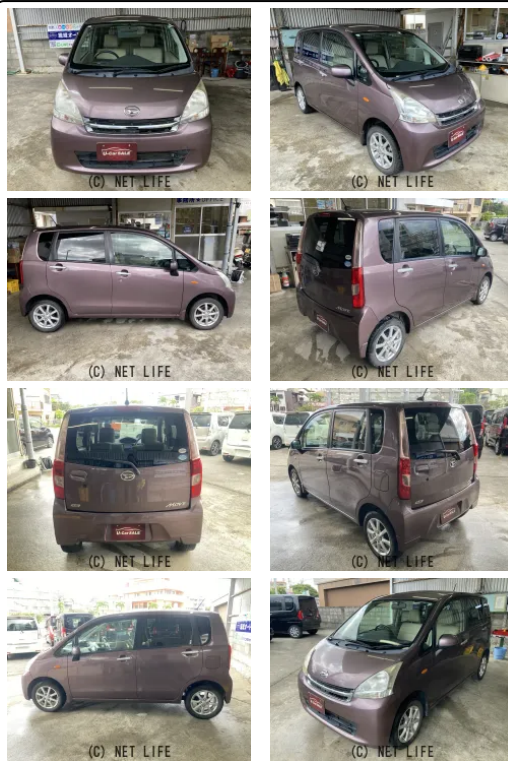

軽自動車は最短一週間で納車のご案内も可能です！必要書類など事前にお問い合わせいただくと幸いです！当店の販売車両は全車お支払総額を記載しておりますのでお車のご購入が初めての方から慣れている方まで安心してお買い求めいただけます☆

充実したカーライフのお手伝い  
**琉球オートプラザ**  
 新車販売 中古車販売 法人販売 車検 カスタマイズ 軽自動車整備 2号店  
 LINEでのお問い合わせも受付可能  
 098-979-6335  
 10:00~19:00  
 毎週月曜日・第4日曜日、他

琉球オートプラザ 2号店のお問い合わせ

**098-979-6335 / 080-6493-6348**

※お問合せの際は、「クロスロード」を見た！とお伝えください。

更新日 03月31日 11:48

<https://www.o-cross.net/car/daihatsu/S012/078590-1250930-N0001/>

車名	<b>ダイハツ ムーヴ 660 X</b>		
本体価格(消費税込) 支払総額(税込)	<b>24万円 (30.8万円)</b>		
年式	2011年 (H23)		
走行距離	9.7万 km		
保証	保証付・1ヶ月・1千km		
法定整備	法定整備含		
色	シルキーマールンクリスタルメタリック		
車検	車検整備付	修復歴	無
リサイクル	リ済込	駆動方式	2WD
燃料	ガソリン	ミッション	CVTインパネ
ハンドル	右	乗車定員	4名
ドア	5D	車台番号	077