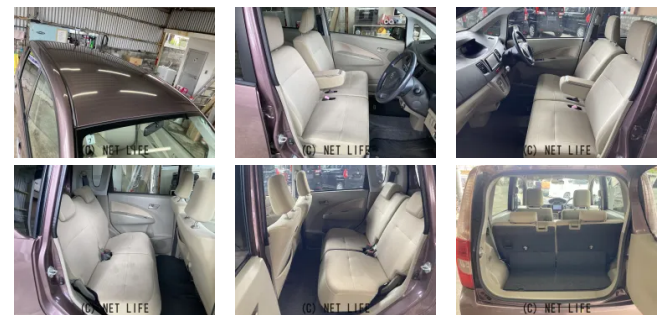

軽自動車は最短一週間で納車のご案内も可能です！必要書類など事前にお問い合わせいただくと幸いです！当店の販売車両は全車お支払総額を記載しておりますのでお車のご購入が初めての方から慣れている方まで安心してお買い求めいただけます☆

充実したカーライフのお手伝い  
**琉球オートプラザ**  
 新車販売 中古車販売 法人販売 車検 カスタマイズ 軽自動車整備 2号店  
 LINEでのお問い合わせも受付可能  
 098-979-6335  
 10:00~19:00  
 毎週月曜日・第4日曜日、他

琉球オートプラザ 2号店のお問い合わせ

**098-979-6335 / 080-6493-6348**

※お問合せの際は、「クロスロード」を見た！とお伝えください。

更新日 03月31日 11:48

<https://www.o-cross.net/car/daihatsu/S012/078590-1250930-N0001/>

車名	<b>ダイハツ ムーヴ 660 X</b>		
本体価格(消費税込) 支払総額(税込)	<b>24万円 (30.8万円)</b>		
年式	2011年 (H23)		
走行距離	9.7万 km		
保証	保証付・1ヶ月・1千km		
法定整備	法定整備含		
色	シルキーマールンクリスタルメタリック		
車検	車検整備付	修復歴	無
リサイクル	リ済込	駆動方式	2WD
燃料	ガソリン	ミッション	CVTインパネ
ハンドル	右	乗車定員	4名
ドア	5D	車台番号	077