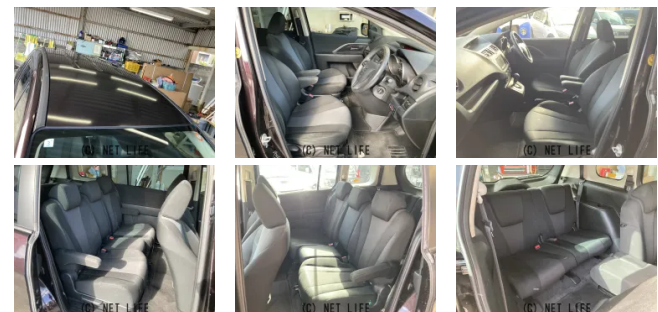

別途になりますがスーパーロング保証最大2年お付けできます!詳細等お気軽にお尋ね  
 ください☆当店の販売車両は全車お支払総額を記載しておりますのでお車のご購入が初  
 めての方から慣れている方まで安心してお買い求めできます!琉球オートプラザはお客.

充実したカーライフのお手伝い  
**琉球オートプラザ**  
 新車販売 中古車販売 法人販売 車検 カスタマイズ 自動車製作 2号店  
 LINEでのご相談も承ります! 098-979-6335 10:00~19:00 休日 毎週月曜日・第4日曜日、他

車名	マツダ プレマシー 2.0 20C スカイアクテ ィブ		
本体価格(消費税込) 支払総額(税込)	<b>41.4万円 (53.8万円)</b>		
年式	2015年 (H27)		
走行距離	9万 km		
保証	保証付・1ヶ月・1千km		
法定整備	法定整備含		
色	ラディアントエボニーマイカ		
車検	車検整備付	修復歴	無
リサイクル	リ済込	駆動方式	2WD
燃料	ガソリン	ミッション	MTモード付6ATイン
ハンドル	右	乗車定員	7名
ドア	5D	車台番号	124