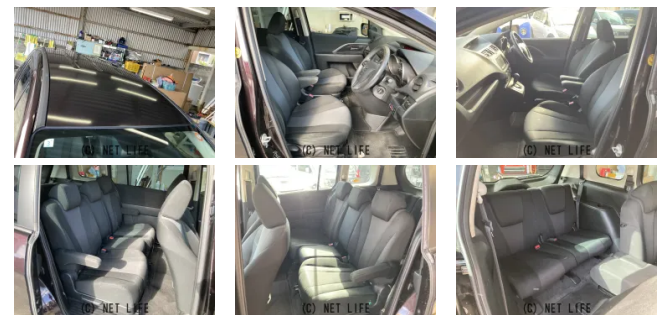

別途になりますがスーパーロング保証最大2年お付けできます!詳細等お気軽にお尋ね
 ください☆当店の販売車両は全車お支払総額を記載しておりますのでお車のご購入が初
 めての方から慣れている方まで安心してお買い求めできます!琉球オートプラザはお客.

充実したカーライフのお手伝い
琉球オートプラザ
 新車販売 中古車販売 法人販売 車検 カスタマイズ 新車製作 2号店
 LINEでの相談も承ります! 図面・写真・動画の送付も承ります!
 TEL 098-979-6335 10:00~19:00
 〒901 那覇市旭川1-1-1 琉球自動車流通センター4F 琉球オートプラザ2号店

車名	マツダ プレマシー 2.0 20C スカイクテ ィブ		
本体価格(消費税込) 支払総額(税込)	ご成約 (---)		
年式	2015年 (H27)		
走行距離	9万 km		
保証	保証付・1ヶ月・1千km		
法定整備	法定整備含		
色	ラディアントエボニーマイカ		
車検	車検整備付	修復歴	無
リサイクル	リ済込	駆動方式	2WD
燃料	ガソリン	ミッション	MTモード付6ATイン
ハンドル	右	乗車定員	7名
ドア	5D	車台番号	124

装備・内装・外装・安全装備

パワーステアリング・パワーウィンドウ・エアコン・光軸調整・ETC・ Fogランプ
 ・プライバシーガラス・電格ミラー・キーレス・スマートキー・集中ドアロック・
 盗難防止装置・TV(フルセグ/ワンセグ)・ナビ(SDナビ他)・三列シート・
 ウォークスルー・カメラ(バック)・スライドドア(両側電動)・フルエアロ・ABS・
 衝突安全ボディ・アイドリングストップ・エアバック(運転席/助手席)・