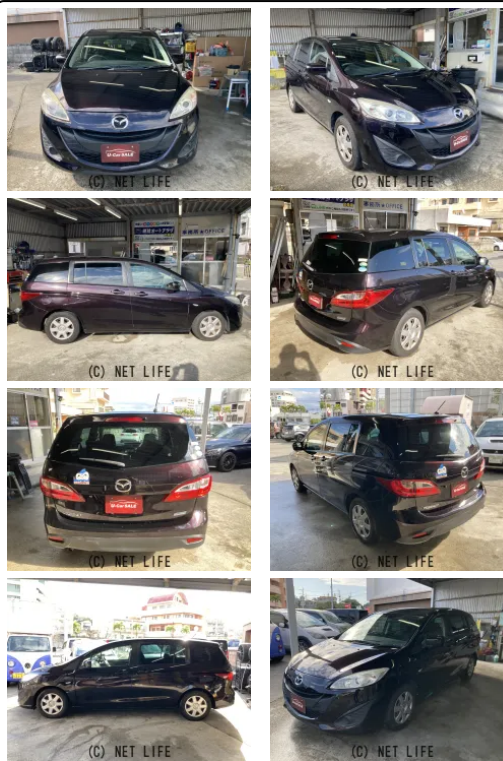

別途になりますがスーパーロング保証最大2年お付けできます!詳細等お気軽にお尋ね  
 ください☆当店の販売車両は全車お支払総額を記載しておりますのでお車のご購入が初  
 めての方から慣れている方まで安心してお買い求めできます!琉球オートプラザはお客.

充実したカーライフのお手伝い  
**琉球オートプラザ**  
 新車販売 中古車販売 法人販売 車検 カスタマイズ 自動車製作 2号店  
 LINEでのご相談も承ります! 098-979-6335 10:00~19:00 休日 毎週月曜日・第4日曜日、他

車名	マツダ プレマシー 2.0 20C スカイアクテ ィブ		
本体価格(消費税込) 支払総額(税込)	<b>41.4万円 (53.8万円)</b>		
年式	2015年 (H27)		
走行距離	9万 km		
保証	保証付・1ヶ月・1千km		
法定整備	法定整備含		
色	ラディアントエボニーマイカ		
車検	車検整備付	修復歴	無
リサイクル	リ済込	駆動方式	2WD
燃料	ガソリン	ミッション	MTモード付6ATイン
ハンドル	右	乗車定員	7名
ドア	5D	車台番号	124