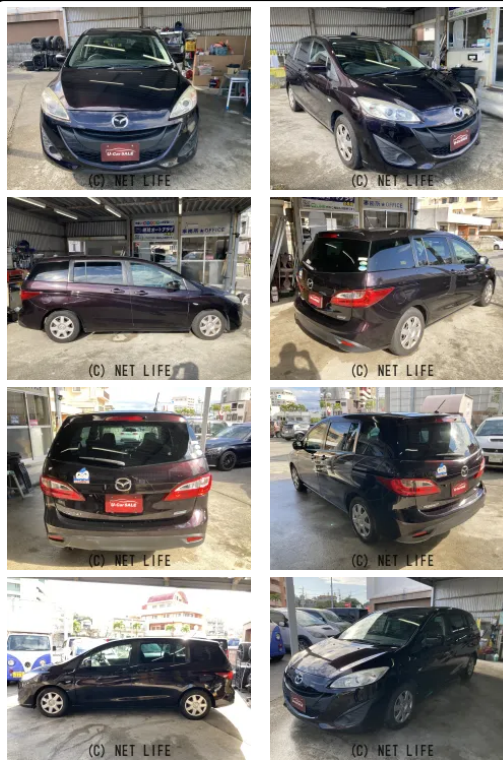

別途になりますがスーパーロング保証最大2年お付けできます!詳細等お気軽にお尋ね
 ください☆当店の販売車両は全車お支払総額を記載しておりますのでお車のご購入が初
 めての方から慣れている方まで安心してお買い求めできます!琉球オートプラザはお客.

充実したカーライフのお手伝い
琉球オートプラザ
 新車販売 中古車販売 法人販売 車検 カスタマイズ 新車製作 2号店
 LINEでの相談も承ります! 図面・写真・動画の送付も承ります!
 TEL 098-979-6335 10:00~19:00
 〒901 那覇市旭川1-1-1 琉球自動車流通センター4F 琉球オートプラザ2号店

車名	マツダ プレマシー 2.0 20C スカイクテ ィブ		
本体価格(消費税込) 支払総額(税込)	ご成約 (---)		
年式	2015年 (H27)		
走行距離	9万 km		
保証	保証付・1ヶ月・1千km		
法定整備	法定整備含		
色	ラディアントエボニーマイカ		
車検	車検整備付	修復歴	無
リサイクル	リ済込	駆動方式	2WD
燃料	ガソリン	ミッション	MTモード付6ATイン
ハンドル	右	乗車定員	7名
ドア	5D	車台番号	124