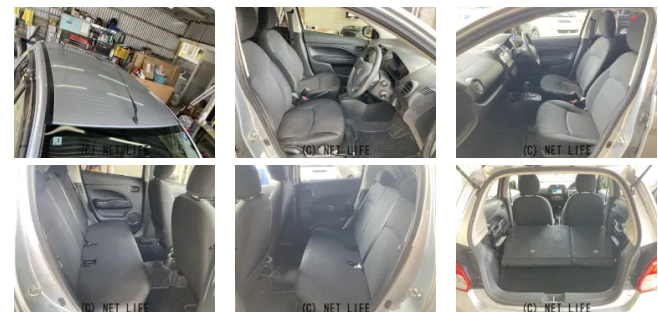

別途になりますがスーパーロング保証最大2年お付けできます!詳細等お気軽にお尋ねください☆当店の販売車両は全車お支払総額を記載しておりますのでお車のご購入が初めての方から慣れている方まで安心してお買い求めできます!琉球オートプラザはお客.

充実したカーライフのお手伝い  
**琉球オートプラザ**  
 新車販売 中古車販売 法人販売 車検 カスタマイズ 自動車製作 2号店  
 LINEでのご相談も承ります! 098-979-6335 10:00~19:00 休日 毎週月曜日・第4日曜日・他