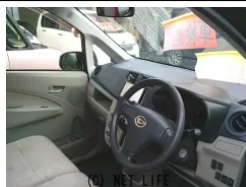

走行6万9千km！TVナビBluetooth！車検2年込み！

車名	ダイハツ ムーヴ 660 L		
本体価格(消費税込) 支払総額(税込)	43万円 (45万円)		
年式	2013年 (H25)		
走行距離	6万 km		
保証	保証付・1ヶ月・1千km		
法定整備	法定整備含		
色	ブラックマイカメタリック		
車検	車検整備付	修復歴	有
リサイクル	リ済込	駆動方式	2WD
燃料	ガソリン	ミッション	CVTインパネ
ハンドル	右	乗車定員	4名
ドア	5D	車台番号	983

装備・内装・外装・安全装備

パワーステアリング・パワーウィンドウ・エアコン・キーレス・TV(フルセグ)・ナビ(DVDナビ)・ABS・エアバック(運転席/助手席)・

装備備考

●パワーステアリング●パワーウィンドウ●エアコン●キーレス●
ABS●運転席エアバッグ●助手席エアバッグ●BT接続●CD●
DVD再生●ラジオ●フルセグTV●DVD ナビ

オリジナル car shop カモーンのお問い合わせ

098-894-3532