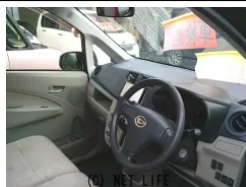

走行6万9千km！TVナビBluetooth！車検2年込み！

車名	ダイハツ ムーヴ 660 L		
本体価格(消費税込) 支払総額(税込)	47万円 (49万円)		
年式	2013年 (H25)		
走行距離	6万 km		
保証	保証付・1ヶ月・1千km		
法定整備	法定整備含		
色	ブラックマイカメタリック		
車検	車検整備付	修復歴	有
リサイクル	リ済込	駆動方式	2WD
燃料	ガソリン	ミッション	CVTインパネ
ハンドル	右	乗車定員	4名
ドア	5D	車台番号	983

#### 装備・内装・外装・安全装備

パワーステアリング・パワーウィンドウ・エアコン・キーレス・TV(フルセグ)・ナビ(DVDナビ)・ABS・エアバック(運転席/助手席)・

#### 装備備考

●パワーステアリング●パワーウィンドウ●エアコン●キーレス●  
ABS●運転席エアバッグ●助手席エアバッグ●BT接続●CD●  
DVD再生●ラジオ●フルセグTV●DVD ナビ

オリジナル car shop カモーンのお問い合わせ