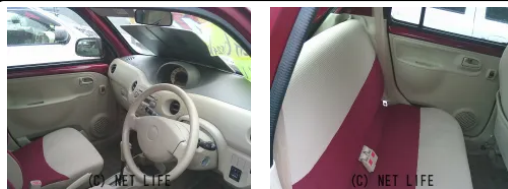

走行少ない！修復歴なし！6万2千km！車検2年込み！

車名	ダイハツ エッセ 660 X		
本体価格(消費税込) 支払総額(税込)	42万円 (45万円)		
年式	2011年 (H23)		
走行距離	6万 km		
保証	保証付・1ヶ月・1千km		
法定整備	法定整備含		
色	ワインレッド		
車検	車検整備付	修復歴	無
リサイクル	リ済込	駆動方式	2WD
燃料	ガソリン	ミッション	4ATフロア
ハンドル	右	乗車定員	4名
ドア	5D	車台番号	432

装備・内装・外装・安全装備

パワーステアリング・パワーウィンドウ・エアコン・キーレス・ABS・エアバック(運転席/助手席)・

装備備考

●パワーステアリング●パワーウィンドウ●エアコン●キーレス●
ABS●運転席エアバッグ●助手席エアバッグ●CD

オリジナル car shop カモーンのお問い合わせ

098-894-3532

※お問合せの際は、「クロスロード」を見た！とお伝えください。

更新日 05月13日 20:38