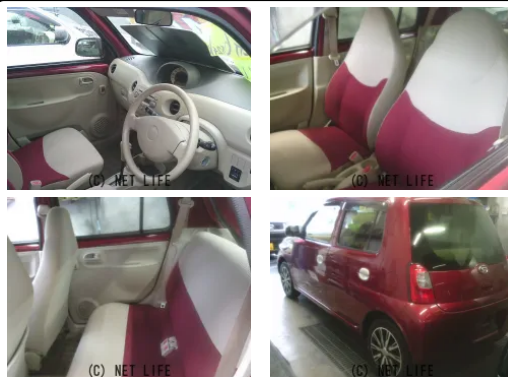

走行少ない！修復歴なし！6万2千km！車検2年込み！

車名	ダイハツ エッセ 660 X		
本体価格(消費税込) 支払総額(税込)	42万円 (45万円)		
年式	2011年 (H23)		
走行距離	6万 km		
保証	保証付・1ヶ月・1千km		
法定整備	法定整備含		
色	ワインレッド		
車検	車検整備付	修復歴	無
リサイクル	リ済込	駆動方式	2WD
燃料	ガソリン	ミッション	4ATフロア
ハンドル	右	乗車定員	4名
ドア	5D	車台番号	432

#### 装備・内装・外装・安全装備

パワーステアリング・パワーウィンドウ・エアコン・キーレス・ABS・エアバック(運転席/助手席)・