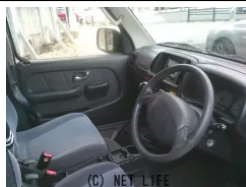

現状車！乗るだけの方や修理できる方向け！外装程度良し！フロントガラスヒビあり！
ブロアモーター要交換！車検R8年7月4日まで！

車名	スズキ エブリイワゴン 660 ジョイポップターボ ハイルーフ		
本体価格(消費税込) 支払総額(税込)	6万円 (8万円)		
年式	2003年 (H15)		
走行距離	17万 km		
保証	保証無		
法定整備	法定整備含		
色	シルバー		
車検	車検整備付	修復歴	無
リサイクル	リ済込	駆動方式	2WD
燃料	ガソリン	ミッション	4ATインパネ
ハンドル	右	乗車定員	4名
ドア	5D	車台番号	983

装備・内装・外装・安全装備

パワーステアリング・パワーウィンドウ・エアコン・キーレス・ABS・
エアバック(運転席/助手席)・

装備備考

●パワーステアリング●パワーウィンドウ●エアコン●キーレス●
ABS●運転席エアバッグ●助手席エアバッグ

オリジナル car shop カモンのお問い合わせ

098-894-3532

※お問合せの際は、「クロスロード」を見た！とお伝えください。

更新日 06月12日 21:12