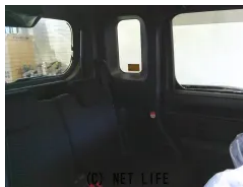

1年保証付き！修復歴なし！走行8万5千km！TVナビBluetoothバックカメラ付き！両側スライドドア！衝突被害軽減ブレーキ付き！

車名	ダイハツ ウェイク 660 L SA		
本体価格(消費税込) 支払総額(税込)	65万円 (68万円)		
年式	2015年 (H27)		
走行距離	8万 km		
保証	保証付・12ヶ月・距離無制限		
法定整備	法定整備含		
色	ブラックマイカメタリック		
車検	車検整備付	修復歴	無
リサイクル	リ済込	駆動方式	2WD
燃料	ガソリン	ミッション	CVTインパネ
ハンドル	右	乗車定員	4名
ドア	5D	車台番号	890

### 装備・内装・外装・安全装備

パワーステアリング・パワーウィンドウ・エアコン・キーレス・TV(フルセグ)・ナビ(DVDナビ)・カメラ(バック)・スライドドア(両側(片側のみ電動))・フルエアロ・ABS・衝突被害軽減ブレーキ・エアバック(運転席/助手席/サイド)・