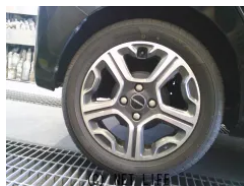

1年保証付き！修復歴なし！走行8万5千km！TVナビBluetoothバックカメラ付き！両側スライドドア！衝突被害軽減ブレーキ付き！

車名	ダイハツ ウェイク 660 L SA		
本体価格(消費税込) 支払総額(税込)	65万円 (68万円)		
年式	2015年 (H27)		
走行距離	8万 km		
保証	保証付・12ヶ月・距離無制限		
法定整備	法定整備含		
色	ブラックマイカメタリック		
車検	車検整備付	修復歴	無
リサイクル	リ済込	駆動方式	2WD
燃料	ガソリン	ミッション	CVTインパネ
ハンドル	右	乗車定員	4名
ドア	5D	車台番号	890