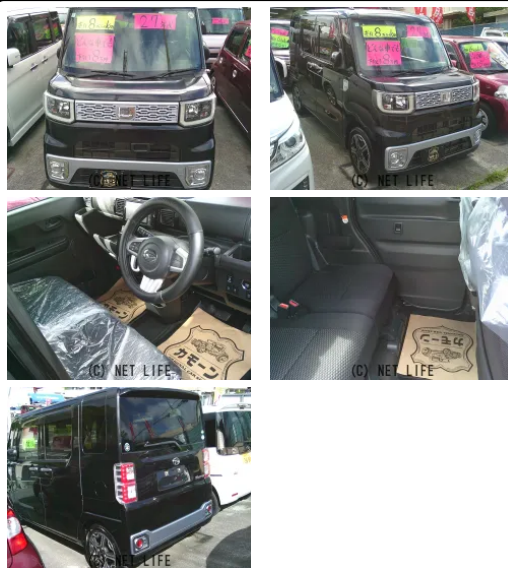

どんなお車でも下取り10万円買います！1年保証付き！走行8万5千km！TVナビ Bluetoothバックカメラ！衝突被害軽減ブレーキ付き！

車名	ダイハツ ウェイク 660 L SA		
本体価格(消費税込) 支払総額(税込)	72万円 (75万円)		
年式	2015年 (H27)		
走行距離	8万 km		
保証	保証付・12ヶ月・距離無制限		
法定整備	法定整備含		
色	ブラックマイカメタリック		
車検	車検整備付	修復歴	無
リサイクル	リ済込	駆動方式	2WD
燃料	ガソリン	ミッション	CVTインパネ
ハンドル	右	乗車定員	4名
ドア	5D	車台番号	890

#### 装備・内装・外装・安全装備

パワーステアリング・パワーウィンドウ・エアコン・キーレス・TV(フルセグ)・ナビ(DVDナビ)・カメラ(バック)・スライドドア(両側(片側のみ電動))・フルエアロ・ABS・エアバック(運転席/助手席/サイド)・

#### 装備備考

- パワーステアリング●パワーウィンドウ●エアコン●キーレス●
- ABS●運転席エアバッグ●助手席エアバッグ●サイドエアバッグ
- CD●バックカメラ●フルエアロ●両側(片側のみ電動)スライ...

オリジナル car shop カモーンのお問い合わせ