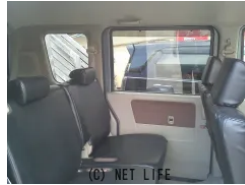

TVナビBluetoothETC付き！自家用車として使用しているのだから状態
いいです！ノーマルAT！車検R10年4月まであります！

車名	スズキ エブリイワゴン 660 JP		
本体価格(消費税込) 支払総額(税込)	42万円 (45万円)		
年式	2007年 (H19)		
走行距離	17万 km		
保証	保証無		
法定整備	法定整備含		
色	アズールグレーパールメタリック		
車検	車検整備付	修復歴	無
リサイクル	リ済込	駆動方式	2WD
燃料	ガソリン	ミッション	3ATインパネ
ハンドル	右	乗車定員	4名
ドア	5D	車台番号	244

装備・内装・外装・安全装備

パワーステアリング・パワーウィンドウ・エアコン・キーレス・TV(フルセグ)・ナビ(DVDナビ)・ABS・エアバック(運転席/助手席)・

装備備考

●パワーステアリング●パワーウィンドウ●エアコン●キーレス●
ABS●運転席エアバッグ●助手席エアバッグ●CD●ラジオ●D
VD再生●フルセグTV●BT接続●DVD ナビ

オリジナル car shop カモーンのお問い合わせ

098-894-3532