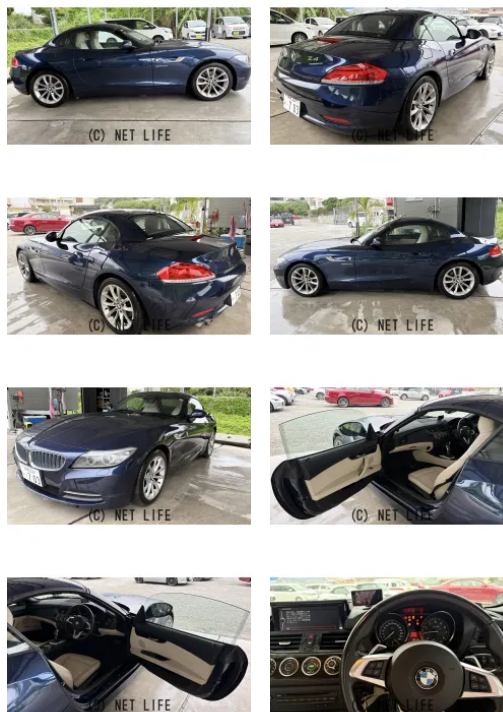

備考なし

| | | | |
|------------------------|---------------------|-------|--------------|
| 車名 | BMW Z4 sドライブ 20i | | |
| 本体価格(消費税込) 支払総額(税込) | 119万円 (120万円) | | |
| 年式 | 2013年 (H25) | | |
| 走行距離 | 8.8万 km | | |
| 保証 | 保証無 | | |
| 法定整備 | 法定整備無 | | |
| 色 | ディープ・シー・ブルームタリック | | |
| 車検 | 検R8/10 | 修復歴 | 有 |
| リサイクル | リ済込 | 駆動方式 | 2WD |
| 燃料 | ガソリン | ミッション | MTモード付8ATフロア |
| ハンドル | 右 | 乗車定員 | 2名 |
| ドア | 2D | 車台番号 | 739 |

装備・内装・外装・安全装備

パワーステアリング・パワーウィンドウ・エアコン・ETC・キーレス・ナビ(HDDナビ)・本革シート・ABS・エアバック(運転席/助手席/サイド)・

装備備考

●パワーステアリング●パワーウィンドウ●エアコン●ETC●キーレス●ABS●運転席エアバッグ●助手席エアバッグ●サイドエアバッグ●CD●HDD ナビ●本革シート

オープンカーレンタルHABA那覇空港店のお問い合わせ

050-5536-1683