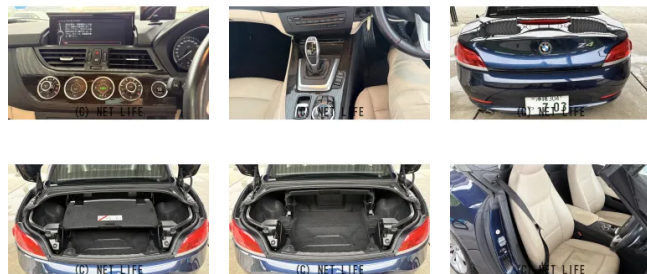

備考なし

| | | | |
|------------------------|---------------------|-------|--------------|
| 車名 | BMW Z4 sドライブ 20i | | |
| 本体価格(消費税込) 支払総額(税込) | 119万円 (120万円) | | |
| 年式 | 2013年 (H25) | | |
| 走行距離 | 8.8万 km | | |
| 保証 | 保証無 | | |
| 法定整備 | 法定整備無 | | |
| 色 | ディープ・シー・ブルームタリック | | |
| 車検 | 検R8/10 | 修復歴 | 有 |
| リサイクル | リ済込 | 駆動方式 | 2WD |
| 燃料 | ガソリン | ミッション | MTモード付8ATフロア |
| ハンドル | 右 | 乗車定員 | 2名 |
| ドア | 2D | 車台番号 | 739 |

装備・内装・外装・安全装備

パワーステアリング・パワーウィンドウ・エアコン・ETC・キーレス・ナビ(HDDナビ)・本革シート・ABS・エアバック(運転席/助手席/サイド)・

装備備考

●パワーステアリング●パワーウィンドウ●エアコン●ETC●キーレス●ABS●運転席エアバッグ●助手席エアバッグ●サイドエアバッグ●CD●HDD ナビ●本革シート

オープンカーレンタルHABA那覇空港店のお問い合わせ

050-5536-1683