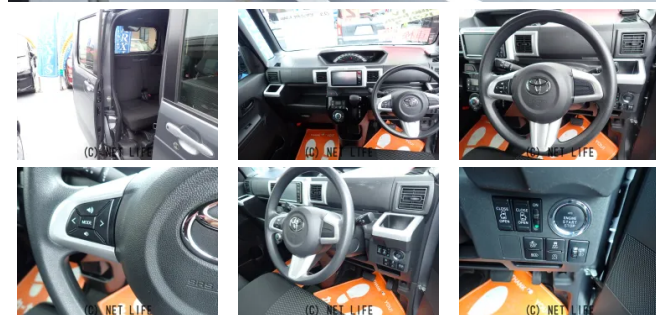

●セダン・ミニバン・SUV・軽自動車まで豊富な在庫から好きな1台がきっと見つかりますヨ♪自社工場も完備しておりますので購入後のアフターもお任せください！

| | | | |
|------------------------|---------------------------|-------|---------|
| 車名 | トヨタ ピクシスメガ 660 L SAIII | | |
| 本体価格(消費税込) 支払総額(税込) | 91万円 (95.2万円) | | |
| 年式 | 2020年 (R2) | | |
| 走行距離 | 6.4万 km | | |
| 保証 | 保証付・24ヶ月・30千km | | |
| 法定整備 | 法定整備含 | | |
| 色 | グレー | | |
| 車検 | 検R9/2 | 修復歴 | 有 |
| リサイクル | リ済込 | 駆動方式 | 2WD |
| 燃料 | ガソリン | ミッション | CVTインパネ |
| ハンドル | 右 | 乗車定員 | 4名 |
| ドア | 5D | 車台番号 | 977 |

装備・内装・外装・安全装備

パワーステアリング・パワーウィンドウ・エアコン・オートライト・キーレス・スマートキー・盗難防止装置・ナビ(SD ナビ他)・フルフラットシート・ベンチシート・スライドドア(両側電動)・ABS・横滑り防止装置・衝突被害軽減ブレーキ・衝突安全ボディ・アイドリングストップ・エアバック(運転席/助手席/サイド)・

装備備考

●運転席エアバッグ●助手席エアバッグ●サイドエアバッグ●両側電動スライドドア●ABS●エアコン●パワーステアリング●パワーウィンドウ●盗難防止装置●アイドリングストップ●SD ナビ...