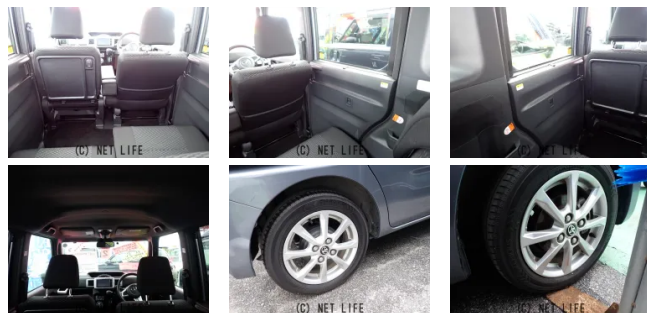

●セダン・ミニバン・SUV・軽自動車まで豊富な在庫から好きな1台がきっと見つかりますヨ♪自社工場も完備しておりますので購入後のアフターもお任せください！

車名	トヨタ ピクシスメガ 660 L SAIII		
本体価格(消費税込) 支払総額(税込)	89万円 (95.2万円)		
年式	2020年 (R2)		
走行距離	6.4万 km		
保証	保証付・24ヶ月・30千km		
法定整備	法定整備含		
色	タングステングレーメタリック		
車検	車検整備付	修復歴	有
リサイクル	リ済込	駆動方式	2WD
燃料	ガソリン	ミッション	CVTインパネ
ハンドル	右	乗車定員	4名
ドア	5D	車台番号	977

装備・内装・外装・安全装備

パワーステアリング・パワーウィンドウ・エアコン・オートライト・ETC・キーレス
 ・スマートキー・盗難防止装置・TV(ワンセグ)・ナビ(SDナビ他)・
 フルフラットシート・ベンチシート・カメラ(バック)・スライドドア(両側電動)・ABS
 ・横滑り防止装置・衝突被害軽減ブレーキ・衝突安全ボディ・アイドリングストップ
 ・エアバック(運転席/助手席/サイド)・

装備備考

●運転席エアバッグ●助手席エアバッグ●サイドエアバッグ●両側
 電動スライドドア●ABS●エアコン●パワーステアリング●パワ
 ーウィンドウ●盗難防止装置●アイドリングストップ●BT接続●...