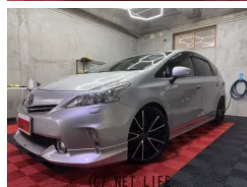

●中古車の事ならADVANCEDにお任せください。中古車販売、オークション取り寄せ、板金塗装 車検 パーツ取り付け、注文 タイヤ交換 など何でもお気軽にご相談下さい。

車名	トヨタ プリウスα 1.8 G		
本体価格(消費税込) 支払総額(税込)	77万円 (84.4万円)		
年式	2012年 (H24)		
走行距離	118671万 km		
保証	保証付・1ヶ月・1千km		
法定整備	法定整備含		
色	シルバーメタリック		
車検	検R9/5	修復歴	無
リサイクル	リ済込	駆動方式	2WD
燃料	ハイブリッド	ミッション	CVTインパネ
ハンドル	右	乗車定員	5名
ドア	5D	車台番号	943

装備・内装・外装・安全装備

パワーステアリング・パワーウィンドウ・エアコン・キーレス・ナビ(HDDナビ)・カメラ(バック)・サンルーフ・フルエアロ・ABS・エアバック(運転席/助手席/サイド)・

装備備考

- パワーステアリング●パワーウィンドウ●エアコン●キーレス●
- ABS●運転席エアバッグ●助手席エアバッグ●サイドエアバッグ
- CD●バックカメラ●Bluetoothナビ●フルエアロ

ADVANCEDのお問い合わせ