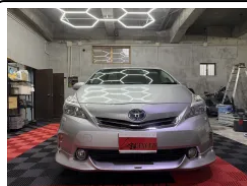

●中古車の事ならADVANCEDにお任せください。中古車販売、オークション取り寄せ、板金塗装 車検 パーツ取り付け、注文 タイヤ交換 など何でもお気軽にご相談下さい。

車名	トヨタ プリウスα 1.8 G		
本体価格(消費税込) 支払総額(税込)	77万円 (84.4万円)		
年式	2012年 (H24)		
走行距離	118671万 km		
保証	保証付・1ヶ月・1千km		
法定整備	法定整備含		
色	シルバーメタリック		
車検	検R9/5	修復歴	無
リサイクル	リ済込	駆動方式	2WD
燃料	ハイブリッド	ミッション	CVTインパネ
ハンドル	右	乗車定員	5名
ドア	5D	車台番号	943

装備・内装・外装・安全装備

パワーステアリング・パワーウィンドウ・エアコン・キーレス・ナビ(HDDナビ)・カメラ(バック)・サンルーフ・フルエアロ・ABS・エアバック(運転席/助手席/サイド)・

装備備考

- パワーステアリング●パワーウィンドウ●エアコン●キーレス●
- ABS●運転席エアバッグ●助手席エアバッグ●サイドエアバッグ
- CD●バックカメラ●Bluetoothナビ●フルエアロ

ADVANCEDのお問い合わせ