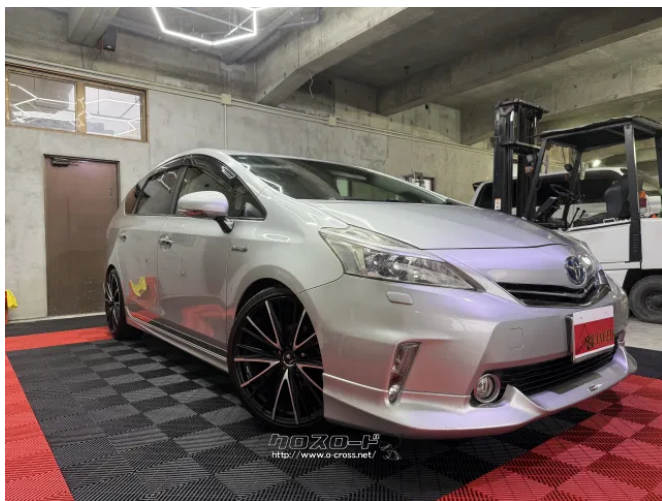

●中古車の事ならADVANCEDにお任せください。中古車販売、オークション取り寄せ、板金塗装 車検 パーツ取り付け、注文 タイヤ交換 など何でもお気軽にご相談下さい。

車名	トヨタ プリウスα 1.8 G		
本体価格(消費税込) 支払総額(税込)	77万円 (84.4万円)		
年式	2012年 (H24)		
走行距離	118671万 km		
保証	保証付・1ヶ月・1千km		
法定整備	法定整備含		
色	シルバーメタリック		
車検	検R9/5	修復歴	無
リサイクル	リ済込	駆動方式	2WD
燃料	ハイブリッド	ミッション	CVTインパネ
ハンドル	右	乗車定員	5名
ドア	5D	車台番号	943