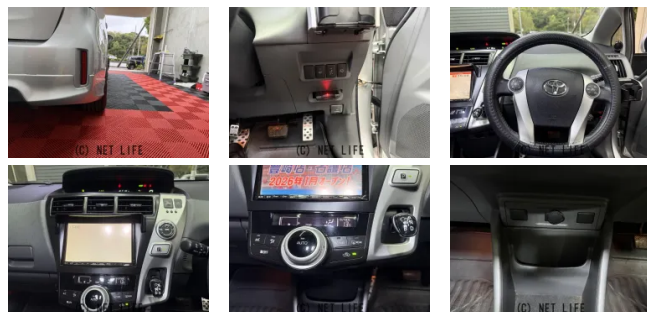

●中古車の事ならADVANCEDにお任せください。中古車販売、オークション取り寄せ、板金塗装 車検 パーツ取り付け、注文 タイヤ交換 など何でもお気軽にご相談下さい。

車名	トヨタ プリウスα 1.8 G		
本体価格(消費税込) 支払総額(税込)	ご成約 (---)		
年式	2012年 (H24)		
走行距離	118671万 km		
保証	保証付・1ヶ月・1千km		
法定整備	法定整備含		
色	シルバーメタリック		
車検	検R9/5	修復歴	無
リサイクル	リ済込	駆動方式	2WD
燃料	ハイブリッド	ミッション	CVTインパネ
ハンドル	右	乗車定員	5名
ドア	5D	車台番号	943

装備・内装・外装・安全装備

パワーステアリング・パワーウィンドウ・エアコン・キーレス・ナビ(HDDナビ)・カメラ(バック)・サンルーフ・フルエアロ・ABS・エアバック(運転席/助手席/サイド)・

装備備考

- パワーステアリング●パワーウィンドウ●エアコン●キーレス●
- ABS●運転席エアバッグ●助手席エアバッグ●サイドエアバッグ
- CD●バックカメラ●Bluetoothナビ●フルエアロ

ADVANCEDのお問い合わせ