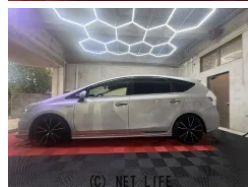

●中古車の事ならADVANCEDにお任せください。中古車販売、オークション取り寄せ、板金塗装 車検 パーツ取り付け、注文 タイヤ交換 など何でもお気軽にご相談下さい。

車名	トヨタ プリウスα 1.8 G		
本体価格(消費税込) 支払総額(税込)	77万円 (84.4万円)		
年式	2012年 (H24)		
走行距離	118671万 km		
保証	保証付・1ヶ月・1千km		
法定整備	法定整備含		
色	シルバーメタリック		
車検	検R9/5	修復歴	無
リサイクル	リ済込	駆動方式	2WD
燃料	ハイブリッド	ミッション	CVTインパネ
ハンドル	右	乗車定員	5名
ドア	5D	車台番号	943

装備・内装・外装・安全装備

パワーステアリング・パワーウィンドウ・エアコン・キーレス・ナビ(HDDナビ)・カメラ(バック)・サンルーフ・フルエアロ・ABS・エアバック(運転席/助手席/サイド)・

装備備考

- パワーステアリング●パワーウィンドウ●エアコン●キーレス●
- ABS●運転席エアバッグ●助手席エアバッグ●サイドエアバッグ
- CD●バックカメラ●Bluetoothナビ●フルエアロ

ADVANCEDのお問い合わせ