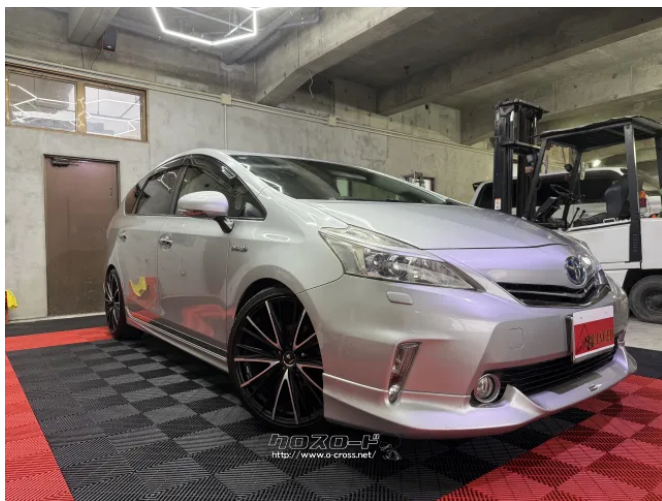

●中古車の事ならADVANCEDにお任せください。中古車販売、オークション取り寄せ、板金塗装 車検 パーツ取り付け、注文 タイヤ交換 など何でもお気軽にご相談下さい。

車名	トヨタ プリウスα 1.8 G		
本体価格(消費税込) 支払総額(税込)	ご成約 (---)		
年式	2012年 (H24)		
走行距離	118671万 km		
保証	保証付・1ヶ月・1千km		
法定整備	法定整備含		
色	シルバーメタリック		
車検	検R9/5	修復歴	無
リサイクル	リ済込	駆動方式	2WD
燃料	ハイブリッド	ミッション	CVTインパネ
ハンドル	右	乗車定員	5名
ドア	5D	車台番号	943