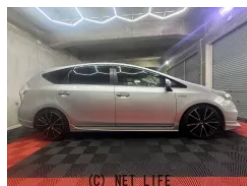

●中古車の事ならADVANCEDにお任せください。中古車販売、オークション取り寄せ、板金塗装 車検 パーツ取り付け、注文 タイヤ交換 など何でもお気軽にご相談下さい。

車名	トヨタ プリウスα 1.8 G		
本体価格(消費税込) 支払総額(税込)	77万円 (84.4万円)		
年式	2012年 (H24)		
走行距離	118671万 km		
保証	保証付・1ヶ月・1千km		
法定整備	法定整備含		
色	シルバーメタリック		
車検	検R9/5	修復歴	無
リサイクル	リ済込	駆動方式	2WD
燃料	ハイブリッド	ミッション	CVTインパネ
ハンドル	右	乗車定員	5名
ドア	5D	車台番号	943

装備・内装・外装・安全装備

パワーステアリング・パワーウィンドウ・エアコン・キーレス・ナビ(HDDナビ)・カメラ(バック)・サンルーフ・フルエアロ・ABS・エアバック(運転席/助手席/サイド)・

装備備考

- パワーステアリング●パワーウィンドウ●エアコン●キーレス●
- ABS●運転席エアバッグ●助手席エアバッグ●サイドエアバッグ
- CD●バックカメラ●Bluetoothナビ●フルエアロ

ADVANCEDのお問い合わせ