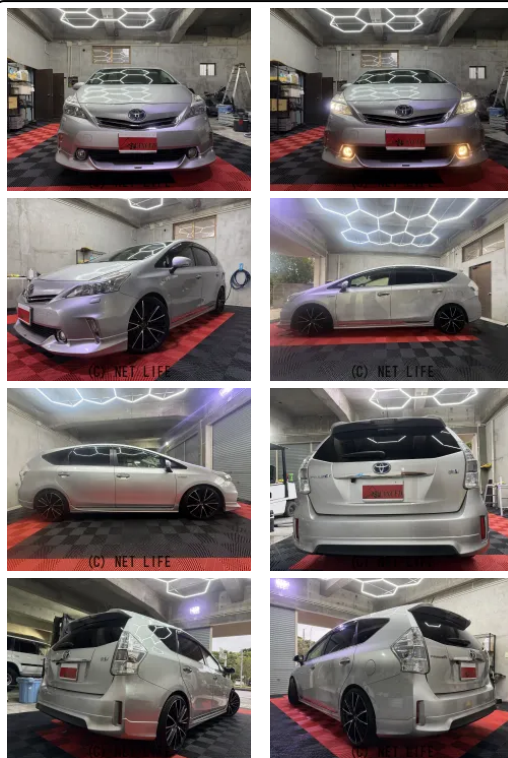

●中古車の事ならADVANCEDにお任せください。中古車販売、オークション取り寄せ、板金塗装 車検 パーツ取り付け、注文 タイヤ交換 など何でもお気軽にご相談下さい。

車名	トヨタ プリウスα 1.8 G		
本体価格(消費税込) 支払総額(税込)	ご成約 (---)		
年式	2012年 (H24)		
走行距離	118671万 km		
保証	保証付・1ヶ月・1千km		
法定整備	法定整備含		
色	シルバーメタリック		
車検	検R9/5	修復歴	無
リサイクル	リ済込	駆動方式	2WD
燃料	ハイブリッド	ミッション	CVTインパネ
ハンドル	右	乗車定員	5名
ドア	5D	車台番号	943

装備・内装・外装・安全装備

パワーステアリング・パワーウィンドウ・エアコン・キーレス・ナビ(HDDナビ)・カメラ(バック)・サンルーフ・フルエアロ・ABS・エアバック(運転席/助手席/サイド)・

装備備考

- パワーステアリング●パワーウィンドウ●エアコン●キーレス●
- ABS●運転席エアバッグ●助手席エアバッグ●サイドエアバッグ
- CD●バックカメラ●Bluetoothナビ●フルエアロ

ADVANCEDのお問い合わせ