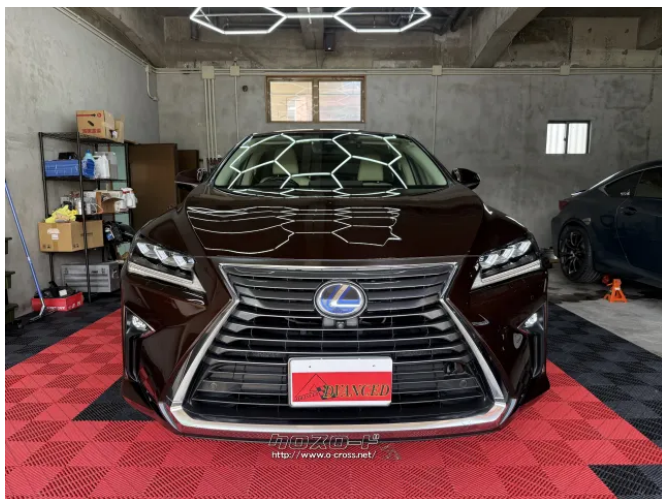

●中古車の事ならADVANCEDにお任せください。中古車販売、オークション取り寄せ、板金塗装 車検 パーツ取り付け、注文 タイヤ交換 など何でもお気軽にご相談下さい。

|                        |                        |       |            |
|------------------------|------------------------|-------|------------|
| 車名                     | レクサス RX<br>450h バージョンL |       |            |
| 本体価格(消費税込)<br>支払総額(税込) | <b>353万円 (369.3万円)</b> |       |            |
| 年式                     | 2017年 (H29)            |       |            |
| 走行距離                   | 89343万 km              |       |            |
| 保証                     | 保証付・3ヶ月・1千km           |       |            |
| 法定整備                   | 法定整備含                  |       |            |
| 色                      | ブラウン                   |       |            |
| 車検                     | 車検整備付                  | 修復歴   | 無          |
| リサイクル                  | リ済込                    | 駆動方式  | 2WD        |
| 燃料                     | ハイブリッド                 | ミッション | MTモード付CVTフ |
| ハンドル                   | 右                      | 乗車定員  | 5名         |
| ドア                     | 5D                     | 車台番号  | 322        |