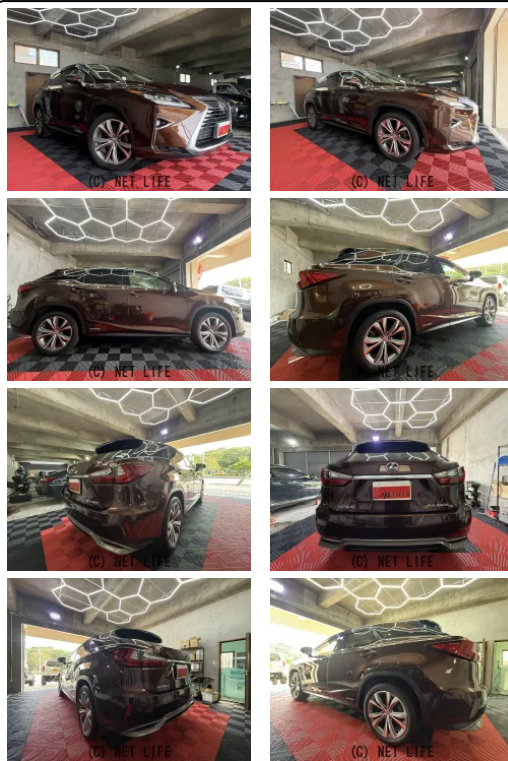

●中古車の事ならADVANCEDにお任せください。中古車販売、オークション取り寄せ、板金塗装 車検 パーツ取り付け、注文 タイヤ交換 など何でもお気軽にご相談下さい。

|                        |                        |       |            |
|------------------------|------------------------|-------|------------|
| 車名                     | レクサス RX<br>450h バージョンL |       |            |
| 本体価格(消費税込)<br>支払総額(税込) | <b>353万円 (369.3万円)</b> |       |            |
| 年式                     | 2017年 (H29)            |       |            |
| 走行距離                   | 89343万 km              |       |            |
| 保証                     | 保証付・3ヶ月・1千km           |       |            |
| 法定整備                   | 法定整備含                  |       |            |
| 色                      | ブラウン                   |       |            |
| 車検                     | 車検整備付                  | 修復歴   | 無          |
| リサイクル                  | リ済込                    | 駆動方式  | 2WD        |
| 燃料                     | ハイブリッド                 | ミッション | MTモード付CVTフ |
| ハンドル                   | 右                      | 乗車定員  | 5名         |
| ドア                     | 5D                     | 車台番号  | 322        |

#### 装備・内装・外装・安全装備

パワーステアリング・パワーウィンドウ・エアコン・ETC・キーレス・本革シート・カメラ(バック)・サンルーフ・ABS・エアバック(運転席/助手席/サイド)・