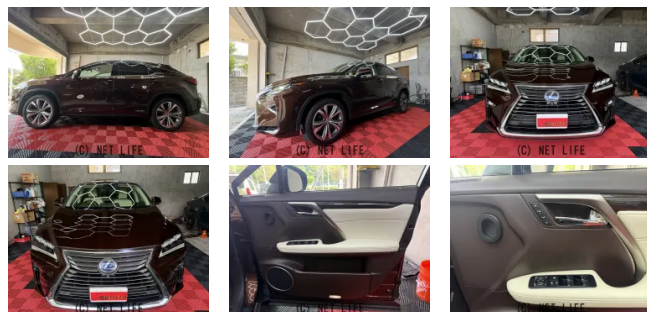

●中古車の事ならADVANCEDにお任せください。中古車販売、オークション取り寄せ、板金塗装 車検 パーツ取り付け、注文 タイヤ交換 など何でもお気軽にご相談下さい。

|                        |                        |       |            |
|------------------------|------------------------|-------|------------|
| 車名                     | レクサス RX<br>450h バージョンL |       |            |
| 本体価格(消費税込)<br>支払総額(税込) | <b>353万円 (369.3万円)</b> |       |            |
| 年式                     | 2017年 (H29)            |       |            |
| 走行距離                   | 89343万 km              |       |            |
| 保証                     | 保証付・3ヶ月・1千km           |       |            |
| 法定整備                   | 法定整備含                  |       |            |
| 色                      | ブラウン                   |       |            |
| 車検                     | 車検整備付                  | 修復歴   | 無          |
| リサイクル                  | リ済込                    | 駆動方式  | 2WD        |
| 燃料                     | ハイブリッド                 | ミッション | MTモード付CVTフ |
| ハンドル                   | 右                      | 乗車定員  | 5名         |
| ドア                     | 5D                     | 車台番号  | 322        |

#### 装備・内装・外装・安全装備

パワーステアリング・パワーウィンドウ・エアコン・ETC・キーレス・本革シート・カメラ(バック)・サンルーフ・ABS・エアバック(運転席/助手席/サイド)・