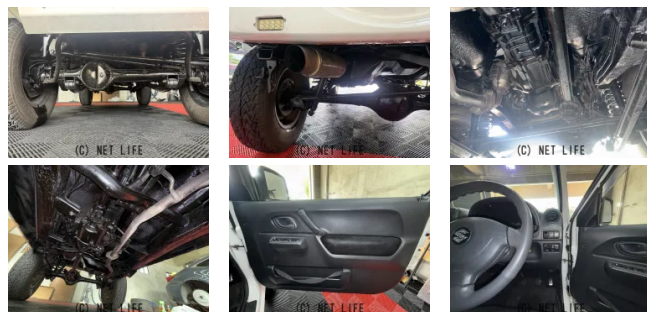

●中古車の事ならADVANCEDにお任せください。中古車販売、オークション取り寄せ、板金塗装 車検 パーツ取り付け、注文 タイヤ交換 など何でもお気軽にご相談下さい。

車名	スズキ ジムニー 660 XG 4WD		
本体価格(消費税込) 支払総額(税込)	72.2万円 (79万円)		
年式	2008年 (H20)		
走行距離	200400万 km		
保証	保証無		
法定整備	法定整備含		
色	パール		
車検	車検整備付	修復歴	無
リサイクル	リ済込	駆動方式	4WD
燃料	ガソリン	ミッション	5MTフロア
ハンドル	右	乗車定員	4名
ドア	3D	車台番号	845

装備・内装・外装・安全装備

パワーステアリング・パワーウィンドウ・エアコン・キーレス・ABS・エアバック(運転席/助手席)・

装備備考

●MT5速ターボ●パワーステアリング●パワーウィンドウ●エアコン●キーレス●ABS●運転席エアバッグ●助手席エアバッグ
CD DVD Bluetooth リフトアップ 社外ホイール...

ADVANCEDのお問い合わせ

098-979-8710

※お問合せの際は、「クロスロード」を見た！とお伝えください。