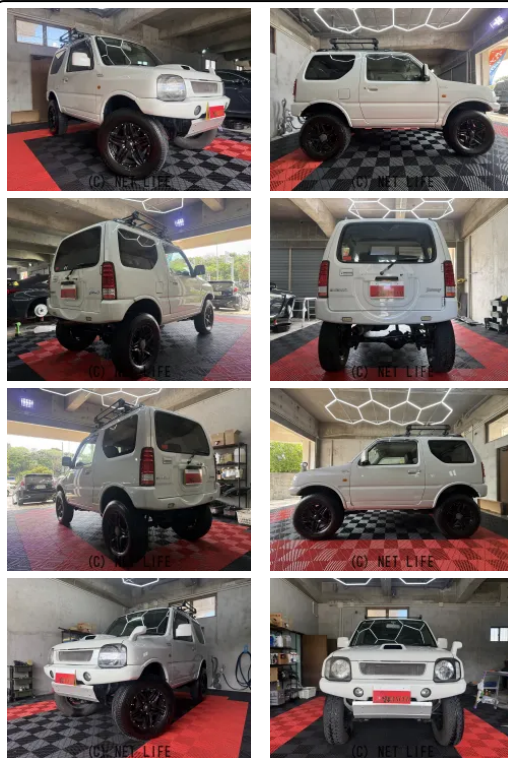

●中古車の事ならADVANCEDにお任せください。中古車販売、オークション取り寄せ、板金塗装 車検 パーツ取り付け、注文 タイヤ交換 など何でもお気軽にご相談下さい。

車名	スズキ ジムニー 660 XG 4WD		
本体価格(消費税込) 支払総額(税込)	72.2万円 (79万円)		
年式	2008年 (H20)		
走行距離	200400万 km		
保証	保証無		
法定整備	法定整備含		
色	パール		
車検	車検整備付	修復歴	無
リサイクル	リ済込	駆動方式	4WD
燃料	ガソリン	ミッション	5MTフロア
ハンドル	右	乗車定員	4名
ドア	3D	車台番号	845

装備・内装・外装・安全装備

パワーステアリング・パワーウィンドウ・エアコン・キーレス・ABS・エアバック(運転席/助手席)・

装備備考

●MT5速ターボ●パワーステアリング●パワーウィンドウ●エアコン●キーレス●ABS●運転席エアバッグ●助手席エアバッグ
CD DVD Bluetooth リフトアップ 社外ホイール...

ADVANCEDのお問い合わせ

098-979-8710

※お問合せの際は、「クロスロード」を見た！とお伝えください。