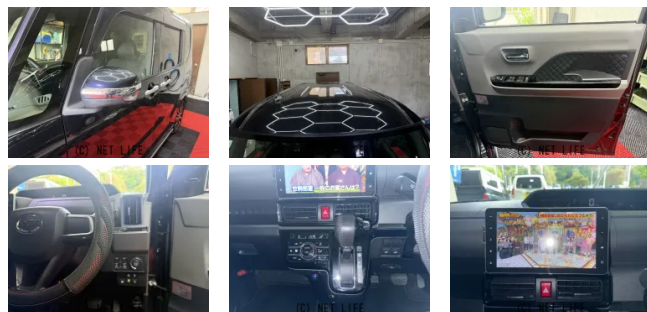

●中古車の事ならADVANCEDにお任せください。中古車販売、オークション取り寄せ、板金塗装 車検 パーツ取り付け、注文 タイヤ交換 など何でもお気軽にご相談下さい。

車名	ダイハツ タント 660 カスタム RS		
本体価格(消費税込) 支払総額(税込)	115万円 (118.9万円)		
年式	2019年 (R1)		
走行距離	51700万 km		
保証	保証付・3ヶ月・1千km		
法定整備	法定整備含		
色	パールブラック		
車検	車検整備付	修復歴	無
リサイクル	リ済込	駆動方式	2WD
燃料	ガソリン	ミッション	CVTインパネ
ハンドル	右	乗車定員	4名
ドア	5D	車台番号	479

装備・内装・外装・安全装備

パワーステアリング・パワーウィンドウ・エアコン・ETC・キーレス・カメラ(バック)・フルエアロ・ABS・エアバック(運転席/助手席/サイド)・

装備備考

●パワーステアリング●パワーウィンドウ●エアコン●ETC●キーレス●ABS●運転席エアバッグ●助手席エアバッグ●サイドエアバッグ●バックカメラ●ターボ CD DVD Bluetoo...

ADVANCEDのお問い合わせ

098-979-8710