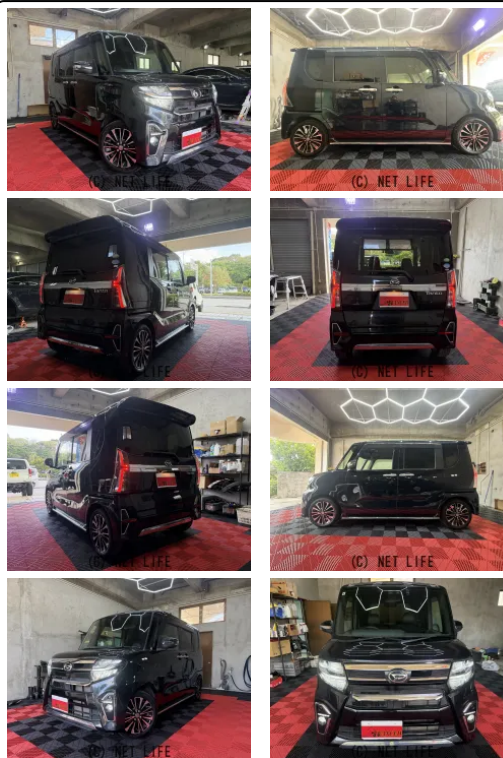

●中古車の事ならADVANCEDにお任せください。中古車販売、オークション取り寄せ、板金塗装 車検 パーツ取り付け、注文 タイヤ交換 など何でもお気軽にご相談下さい。

車名	ダイハツ タント 660 カスタム RS		
本体価格(消費税込) 支払総額(税込)	115万円 (118.9万円)		
年式	2019年 (R1)		
走行距離	51700万 km		
保証	保証付・3ヶ月・1千km		
法定整備	法定整備含		
色	パールブラック		
車検	車検整備付	修復歴	無
リサイクル	リ済込	駆動方式	2WD
燃料	ガソリン	ミッション	CVTインパネ
ハンドル	右	乗車定員	4名
ドア	5D	車台番号	479

装備・内装・外装・安全装備

パワーステアリング・パワーウィンドウ・エアコン・ETC・キーレス・カメラ(バック)・フルエアロ・ABS・エアバック(運転席/助手席/サイド)・

装備備考

●パワーステアリング●パワーウィンドウ●エアコン●ETC●キーレス●ABS●運転席エアバッグ●助手席エアバッグ●サイドエアバッグ●バックカメラ●ターボ CD DVD Bluetoo...

ADVANCEDのお問い合わせ

098-979-8710