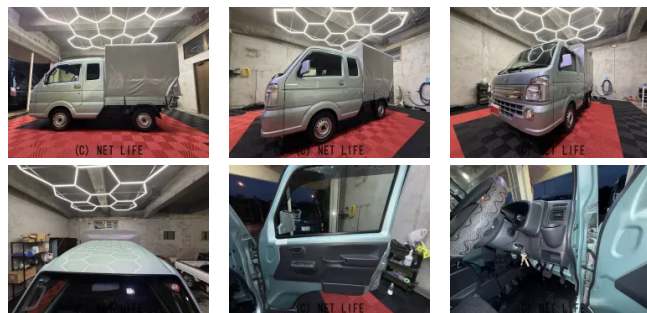

●中古車の事ならADVANCEDにお任せください。中古車販売、オークション取り寄せ、板金塗装 車検 パーツ取り付け、注文 タイヤ交換 など何でもお気軽にご相談下さい。

車名	スズキ キャリイ 660 スーパーキャリイ X 3方開		
本体価格(消費税込) 支払総額(税込)	95万円 (99万円)		
年式	2019年 (R1)		
走行距離	5万 km		
保証	保証無		
法定整備	法定整備含		
色	ガーデニングアクアメタリック		
車検	検R9/8	修復歴	無
リサイクル	リ済込	駆動方式	2WD
燃料	ガソリン	ミッション	3ATフロア
ハンドル	右	乗車定員	2名
ドア	2D	車台番号	571

#### 装備・内装・外装・安全装備

パワーステアリング・パワーウィンドウ・エアコン・キーレス・ABS・エアバック(運転席/助手席)・