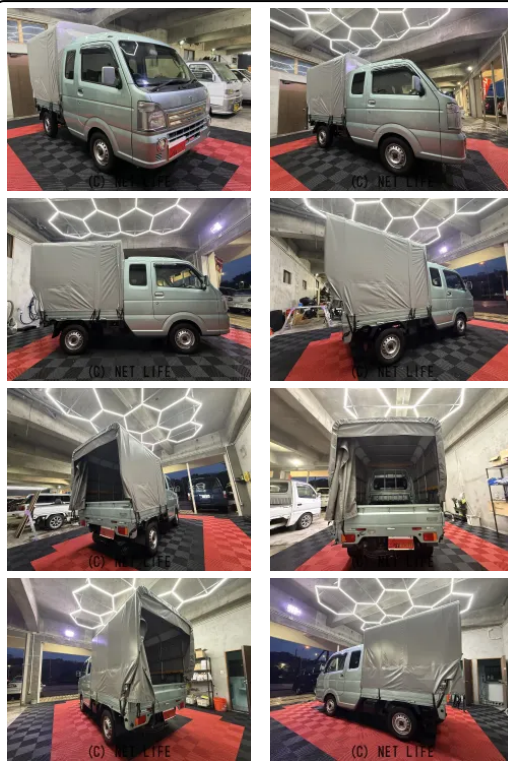

●中古車の事ならADVANCEDにお任せください。中古車販売、オークション取り寄せ、板金塗装 車検 パーツ取り付け、注文 タイヤ交換 など何でもお気軽にご相談下さい。

車名	スズキ キャリイ 660 スーパーキャリイ X 3方開		
本体価格(消費税込) 支払総額(税込)	95万円 (99万円)		
年式	2019年 (R1)		
走行距離	5万 km		
保証	保証無		
法定整備	法定整備含		
色	ガーデニングアクアメタリック		
車検	検R9/8	修復歴	無
リサイクル	リ済込	駆動方式	2WD
燃料	ガソリン	ミッション	3ATフロア
ハンドル	右	乗車定員	2名
ドア	2D	車台番号	571

#### 装備・内装・外装・安全装備

パワーステアリング・パワーウィンドウ・エアコン・キーレス・ABS・エアバック(運転席/助手席)・