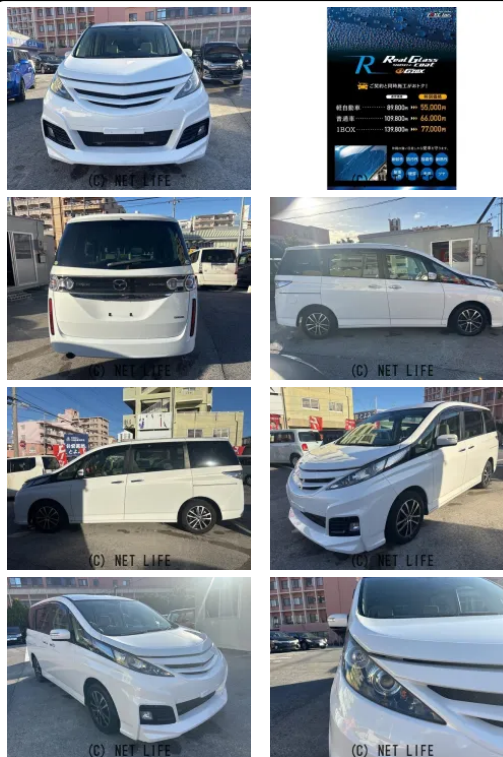

内地仕入車両 フルセグ ドライブレコーダー ETC 両側パワースライドドア 社外16インチアルミホイール ボンネットフードモール デイライトランプ

車名	マツダ ビアンテ 2.0 アイストップ スマートエディションII		
本体価格(消費税込) 支払総額(税込)	ご成約 (---)		
年式	2011年 (H23)		
走行距離	8.1万 km		
保証	保証付・1ヶ月・1千km		
法定整備	法定整備含		
色	パール		
車検	車検整備付	修復歴	無
リサイクル	リ済込	駆動方式	2WD
燃料	ガソリン	ミッション	5ATインパネ
ハンドル	右	乗車定員	8名
ドア	5D	車台番号	171

装備・内装・外装・安全装備

パワーステアリング・パワーウィンドウ・エアコン・HID・ETC・キーレス・スマートキー・TV(フルセグ)・ナビ(SD ナビ他)・三列シート・ABS・衝突安全ボディ・アイドリングストップ・エアバック(運転席/助手席)・

装備備考

●運転席エアバッグ●助手席エアバッグ●ABS●エアコン●パワーステアリング●パワーウィンドウ●アイドリングストップ●BT接続●SD ナビ他●フルセグTV●CD●DVD再生●アルミホ...