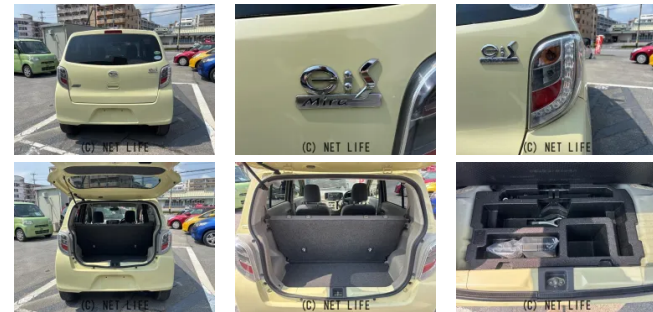

備考なし

| | | | |
|------------------------|---------------------|-------|---------|
| 車名 | ダイハツ ミライース 660 L | | |
| 本体価格(消費税込) 支払総額(税込) | 29万円 (35万円) | | |
| 年式 | 2013年 (H25) | | |
| 走行距離 | 6.0万 km | | |
| 保証 | 保証無 | | |
| 法定整備 | 法定整備含 | | |
| 色 | イエロー | | |
| 車検 | 車検整備付 | 修復歴 | 有 |
| リサイクル | リ済込 | 駆動方式 | 2WD |
| 燃料 | ガソリン | ミッション | CVTインパネ |
| ハンドル | 右 | 乗車定員 | 4名 |
| ドア | 5D | 車台番号 | 849 |

装備・内装・外装・安全装備

パワーステアリング・パワーウィンドウ・エアコン・キーレス・ABS・
衝突安全ボディ・アイドリングストップ・エアバック(運転席/助手席)・

装備備考

- 運転席エアバッグ●助手席エアバッグ●ABS●エアコン●パワーステアリング●パワーウィンドウ●アイドリングストップ●CD
- キーレス●衝突安全ボディ

TOTAL CAR SHOP FEEL 豊見城店のお問い合わせ

098-995-7141