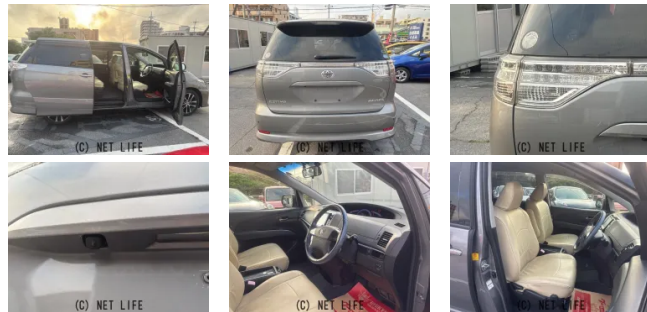

純正フルセグナビ Bluetoothオーディオ CD DVD再生可 バックカメラ
 ラ ETC 18インチアルミホイール 両側パワースライドドア フォグランプ プ
 ッシュスタート ウィンカーミラー

車名	トヨタ エスティマ 2.4 アエラス		
本体価格(消費税込) 支払総額(税込)	ご成約 (---)		
年式	2012年 (H24)		
走行距離	8.5万 km		
保証	保証付・1ヶ月・1千km		
法定整備	法定整備含		
色	グレー		
車検	車検整備付	修復歴	無
リサイクル	リ済込	駆動方式	2WD
燃料	ガソリン	ミッション	MTモード付CVTイン
ハンドル	右	乗車定員	7名
ドア	5D	車台番号	992

装備・内装・外装・安全装備

パワーステアリング・パワーウィンドウ・エアコン・ETC・キーレス・スマートキー
 ・TV(フルセグ)・ナビ(HDDナビ)・カメラ(バック)・
 スライドドア(両側(片側のみ電動))・ABS・エアバック(運転席/助手席)・

装備備考

●運転席エアバッグ●助手席エアバッグ●両側(片側のみ電動)ス
 ライドドア●ABS●エアコン●パワーステアリング●パワーウィ
 ンドウ●BT接続●HDD ナビ●フルセグTV●CD●DVD再...