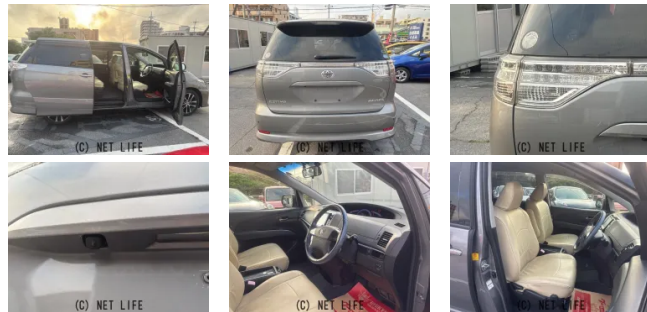

純正フルセグナビ Bluetoothオーディオ CD DVD再生可 バックカメラ  
 ラ ETC 18インチアルミホイール 両側パワースライドドア フォグランプ プ  
 ッシュスタート ウィンカーミラー

|                        |                       |       |             |
|------------------------|-----------------------|-------|-------------|
| 車名                     | トヨタ エスティマ<br>2.4 アエラス |       |             |
| 本体価格(消費税込)<br>支払総額(税込) | 79万円 (85万円)           |       |             |
| 年式                     | 2012年 (H24)           |       |             |
| 走行距離                   | 8.5万 km               |       |             |
| 保証                     | 保証付・1ヶ月・1千km          |       |             |
| 法定整備                   | 法定整備含                 |       |             |
| 色                      | グレー                   |       |             |
| 車検                     | 車検整備付                 | 修復歴   | 無           |
| リサイクル                  | リ済込                   | 駆動方式  | 2WD         |
| 燃料                     | ガソリン                  | ミッション | MTモード付CVTイン |
| ハンドル                   | 右                     | 乗車定員  | 7名          |
| ドア                     | 5D                    | 車台番号  | 992         |

**装備・内装・外装・安全装備**

パワーステアリング・パワーウィンドウ・エアコン・ETC・キーレス・スマートキー  
 ・TV(フルセグ)・ナビ(HDDナビ)・カメラ(バック)・  
 スライドドア(両側(片側のみ電動))・ABS・エアバック(運転席/助手席)・

**装備備考**

●運転席エアバッグ●助手席エアバッグ●両側(片側のみ電動)ス  
 ライドドア●ABS●エアコン●パワーステアリング●パワーウィ  
 ンドウ●BT接続●HDD ナビ●フルセグTV●CD●DVD再...