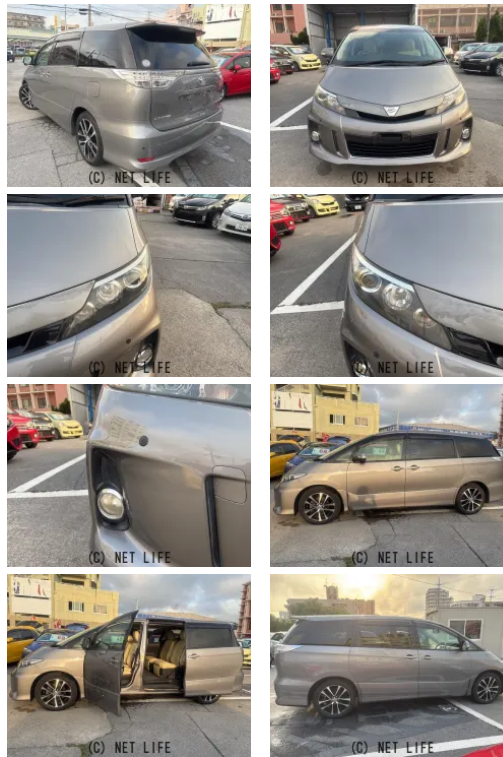

純正フルセグナビ Bluetoothオーディオ CD DVD再生可 バックカメラ
 ラ ETC 18インチアルミホイール 両側パワースライドドア フォグランプ プ
 ッシュスタート ウィンカーミラー

車名	トヨタ エスティマ 2.4 アエラス		
本体価格(消費税込) 支払総額(税込)	ご成約 (---)		
年式	2012年 (H24)		
走行距離	8.5万 km		
保証	保証付・1ヶ月・1千km		
法定整備	法定整備含		
色	グレー		
車検	車検整備付	修復歴	無
リサイクル	リ済込	駆動方式	2WD
燃料	ガソリン	ミッション	MTモード付CVTイン
ハンドル	右	乗車定員	7名
ドア	5D	車台番号	992

装備・内装・外装・安全装備

パワーステアリング・パワーウィンドウ・エアコン・ETC・キーレス・スマートキー
 ・TV(フルセグ)・ナビ(HDDナビ)・カメラ(バック)・
 スライドドア(両側(片側のみ電動))・ABS・エアバック(運転席/助手席)・

装備備考

●運転席エアバッグ●助手席エアバッグ●両側(片側のみ電動)ス
 ライドドア●ABS●エアコン●パワーステアリング●パワーウィ
 ンドウ●BT接続●HDD ナビ●フルセグTV●CD●DVD再...