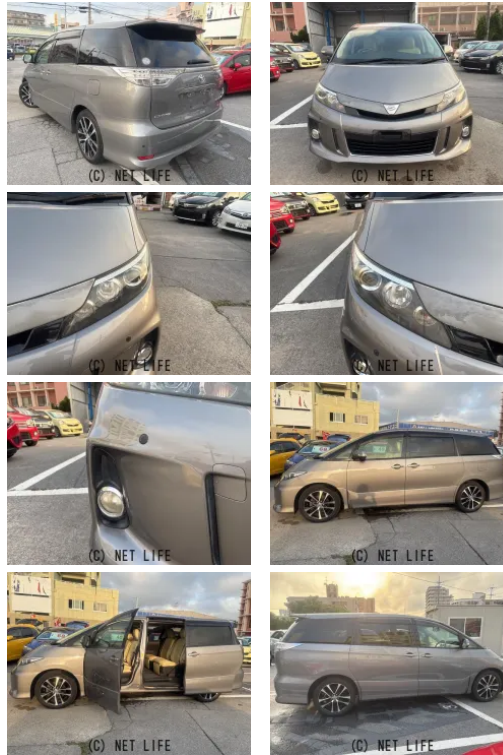

純正フルセグナビ Bluetoothオーディオ CD DVD再生可 バックカメラ  
 ラ ETC 18インチアルミホイール 両側パワースライドドア フォグランプ プ  
 ッシュスタート ウィンカーミラー

|                        |                       |       |             |
|------------------------|-----------------------|-------|-------------|
| 車名                     | トヨタ エスティマ<br>2.4 アエラス |       |             |
| 本体価格(消費税込)<br>支払総額(税込) | 79万円 (85万円)           |       |             |
| 年式                     | 2012年 (H24)           |       |             |
| 走行距離                   | 8.5万 km               |       |             |
| 保証                     | 保証付・1ヶ月・1千km          |       |             |
| 法定整備                   | 法定整備含                 |       |             |
| 色                      | グレー                   |       |             |
| 車検                     | 車検整備付                 | 修復歴   | 無           |
| リサイクル                  | リ済込                   | 駆動方式  | 2WD         |
| 燃料                     | ガソリン                  | ミッション | MTモード付CVTイン |
| ハンドル                   | 右                     | 乗車定員  | 7名          |
| ドア                     | 5D                    | 車台番号  | 992         |

**装備・内装・外装・安全装備**

パワーステアリング・パワーウィンドウ・エアコン・ETC・キーレス・スマートキー  
 ・TV(フルセグ)・ナビ(HDDナビ)・カメラ(バック)・  
 スライドドア(両側(片側のみ電動))・ABS・エアバック(運転席/助手席)・

**装備備考**

●運転席エアバッグ●助手席エアバッグ●両側(片側のみ電動)ス  
 ライドドア●ABS●エアコン●パワーステアリング●パワーウィ  
 ンドウ●BT接続●HDD ナビ●フルセグTV●CD●DVD再...