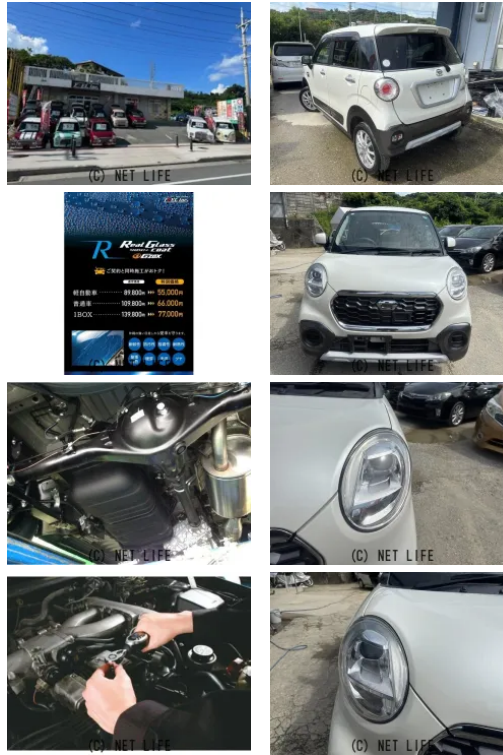

内地仕入れ車両 純正ナビ フルセグTV Bluetoothオーディオ CD D
VD再生可 バックカメラ プッシュスタート 社外15インチアルミホイール

車名	ダイハツ キャスト アクティバ 660 X		
本体価格(消費税込) 支払総額(税込)	53万円 (59万円)		
年式	2015年 (H27)		
走行距離	10.6万 km		
保証	保証付・12ヶ月・15千km		
法定整備	法定整備含		
色	パールII		
車検	車検整備付	修復歴	無
リサイクル	リ済込	駆動方式	2WD
燃料	ガソリン	ミッション	CVTインパネ
ハンドル	右	乗車定員	4名
ドア	5D	車台番号	939