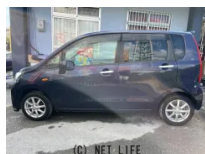

X 内地仕入車両 CD再生可 FMトランスミッター プッシュスタート フォグラ
 ノンプ 14インチアルミホイール ヘッドライトコーティング

車名	ダイハツ ムーヴ 660 X		
本体価格(消費税込) 支払総額(税込)	47万円 (53万円)		
年式	2013年 (H25)		
走行距離	6.5万 km		
保証	保証付・12ヶ月・15千km		
法定整備	法定整備含		
色	ブルー		
車検	検R8/6	修復歴	無
リサイクル	リ済込	駆動方式	2WD
燃料	ガソリン	ミッション	CVTインパネ
ハンドル	右	乗車定員	4名
ドア	5D	車台番号	845