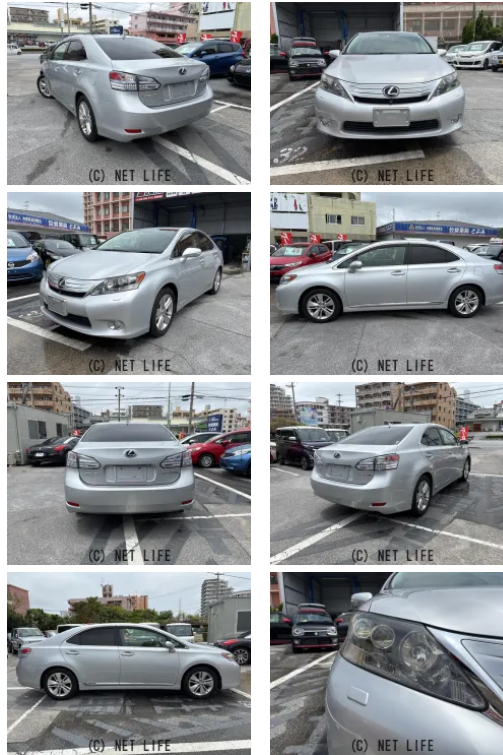

HS250h

車名	レクサス HS HS250h		
本体価格(消費税込) 支払総額(税込)	89万円 (95万円)		
年式	2011年 (H23)		
走行距離	6.6万 km		
保証	保証付・1ヶ月・1千km		
法定整備	法定整備含		
色	シルバー		
車検	車検整備付	修復歴	無
リサイクル	リ済込	駆動方式	—
燃料	ハイブリッド	ミッション	CVT
ハンドル	右	乗車定員	5名
ドア	4D	車台番号	216

**装備・内装・外装・安全装備**

パワーステアリング・パワーウィンドウ・エアコン・HID・LEDライト・ETC・  
 キーレス・スマートキー・盗難防止装置・ナビ(HDDナビ)・パワーシート・  
 カメラ(バック)・ABS・横滑り防止装置・衝突安全ボディ・クルーズコントロール・  
 アイドリングストップ・エアバック(運転席/助手席/サイド)・

**装備備考**

●運転席エアバッグ●助手席エアバッグ●サイドエアバッグ●AB  
 S●エアコン●パワーステアリング●パワーウィンドウ●盗難防止  
 装置●アイドリングストップ●USB入力端子●HDD ナビ●C...