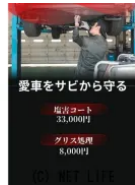

純正フルセグナビ Bluetoothオーディオ CD DVD再生可 バックカメラ
 ラ ETC 社外15インチアルミホイール ウィンカーミラー プッシュスタート
 パワースライドドア

希望ナンバー

誕生日、お誕生日など
 お好きな数字を調べます。
(7桁目～一位の価格変動あり)

12,000円

| | | | |
|------------------------|-------------------|-------|---------|
| 車名 | トヨタ スピード 1.5 F | | |
| 本体価格(消費税込) 支払総額(税込) | 50万円 (56万円) | | |
| 年式 | 2013年 (H25) | | |
| 走行距離 | 10.5万 km | | |
| 保証 | 保証付・1ヶ月・1千km | | |
| 法定整備 | 法定整備含 | | |
| 色 | レッド | | |
| 車検 | 車検整備付 | 修復歴 | 無 |
| リサイクル | リ済込 | 駆動方式 | 2WD |
| 燃料 | ガソリン | ミッション | CVTインパネ |
| ハンドル | 右 | 乗車定員 | 5名 |
| ドア | 4D | 車台番号 | 966 |

装備・内装・外装・安全装備

パワーステアリング・パワーウィンドウ・エアコン・ETC・キーレス・スマートキー
 ・TV(フルセグ)・ナビ(SDナビ他)・カメラ(バック)・スライドドア(片側電動)・
 アルミホイール(15)・ABS・衝突安全ボディ・エアバック(運転席/助手席)・

装備備考

●運転席エアバッグ●助手席エアバッグ●ABS●エアコン●パワ
 ーステアリング●パワーウィンドウ●BT接続●SDナビ他●フ
 ルセグTV●CD●DVD再生●アルミホイール15インチ●キー...