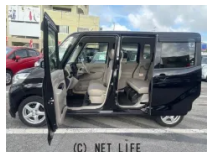

CD再生可 FMトランスミッター 社外14インチアルミホイール ETC パワー
スライドドア プッシュスタート

希望ナンバー

12,000円

(C) NET LIFE

車名	三菱 eKスペース 660 G		
本体価格(消費税込) 支払総額(税込)	43万円 (49万円)		
年式	2014年 (H26)		
走行距離	10.8万 km		
保証	保証無		
法定整備	法定整備含		
色	ブラックM		
車検	車検整備付	修復歴	無
リサイクル	リ済込	駆動方式	2WD
燃料	ガソリン	ミッション	CVTインパネ
ハンドル	右	乗車定員	4名
ドア	5D	車台番号	459

装備・内装・外装・安全装備

パワーステアリング・パワーウィンドウ・エアコン・ETC・キーレス・スマートキー
・盗難防止装置・ベンチシート・スライドドア(両側電動)・ABS・横滑り防止装置・
衝突安全ボディ・アイドリングストップ・エアバック(運転席/助手席/サイド)・

装備備考

●運転席エアバッグ●助手席エアバッグ●サイドエアバッグ●両側
電動スライドドア●ABS●エアコン●パワーステアリング●パワ
ーウィンドウ●盗難防止装置●アイドリングストップ●CD●アル...

TOTAL CAR SHOP FEEL 豊見城店のお問い合わせ

098-995-7141

※お問合せの際は、「クロスロード」を見た！とお伝えください。

更新日 06月27日 14:51

<https://www.o-cross.net/car/mitsubishi/S109/078609-1260627-N0001/>

TOTAL CAR SHOP FEEL 豊見城店
沖縄県豊見城市宜保275-1 営業時間: 10:00~18:00

定休日: 水曜日