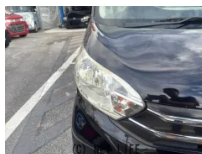

CD再生可 FMトランスミッター 社外14インチアルミホイール ETC パワー
スライドドア プッシュスタート

希望ナンバー

12,000円

(C) NET LIFE

車名	三菱 eKスペース 660 G		
本体価格(消費税込) 支払総額(税込)	43万円 (49万円)		
年式	2014年 (H26)		
走行距離	10.8万 km		
保証	保証無		
法定整備	法定整備含		
色	ブラックM		
車検	車検整備付	修復歴	無
リサイクル	リ済込	駆動方式	2WD
燃料	ガソリン	ミッション	CVTインパネ
ハンドル	右	乗車定員	4名
ドア	5D	車台番号	459

装備・内装・外装・安全装備

パワーステアリング・パワーウィンドウ・エアコン・ETC・キーレス・スマートキー
・盗難防止装置・ベンチシート・スライドドア(両側電動)・ABS・横滑り防止装置・
衝突安全ボディ・アイドリングストップ・エアバック(運転席/助手席/サイド)・

装備備考

●運転席エアバッグ●助手席エアバッグ●サイドエアバッグ●両側
電動スライドドア●ABS●エアコン●パワーステアリング●パワ
ーウィンドウ●盗難防止装置●アイドリングストップ●CD●アル...

TOTAL CAR SHOP FEEL 豊見城店のお問い合わせ

098-995-7141

※お問合せの際は、「クロスロード」を見た！とお伝えください。

更新日 06月27日 14:51

<https://www.o-cross.net/car/mitsubishi/S109/078609-1260627-N0001/>

TOTAL CAR SHOP FEEL 豊見城店
沖縄県豊見城市宜保275-1 営業時間: 10:00~18:00

定休日: 水曜日