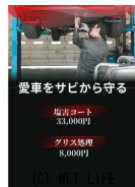

CD再生可 FMトランスミッター 社外14インチアルミホイール ETC パワー
スライドドア プッシュスタート

希望ナンバー

12,000円

(C) NET LIFE

車名	三菱 eKスペース 660 G		
本体価格(消費税込) 支払総額(税込)	43万円 (49万円)		
年式	2014年 (H26)		
走行距離	10.8万 km		
保証	保証無		
法定整備	法定整備含		
色	ブラックM		
車検	車検整備付	修復歴	無
リサイクル	リ済込	駆動方式	2WD
燃料	ガソリン	ミッション	CVTインパネ
ハンドル	右	乗車定員	4名
ドア	5D	車台番号	459

装備・内装・外装・安全装備

パワーステアリング・パワーウィンドウ・エアコン・ETC・キーレス・スマートキー
・盗難防止装置・ベンチシート・スライドドア(両側電動)・ABS・横滑り防止装置・
衝突安全ボディ・アイドリングストップ・エアバック(運転席/助手席/サイド)・

装備備考

●運転席エアバッグ●助手席エアバッグ●サイドエアバッグ●両側
電動スライドドア●ABS●エアコン●パワーステアリング●パワ
ーウィンドウ●盗難防止装置●アイドリングストップ●CD●アル...

TOTAL CAR SHOP FEEL 豊見城店のお問い合わせ

098-995-7141

※お問合せの際は、「クロスロード」を見た！とお伝えください。

更新日 06月27日 14:51

<https://www.o-cross.net/car/mitsubishi/S109/078609-1260627-N0001/>

TOTAL CAR SHOP FEEL 豊見城店
沖縄県豊見城市宜保275-1 営業時間: 10:00~18:00

定休日: 水曜日