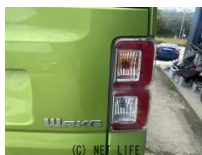

社外ナビフルセグTV CD FMトランスミッターBluetooth 両側パワー
スライド

車名	ダイハツ ウェイク 660 Gターボ S All		
本体価格(消費税込) 支払総額(税込)	73万円 (79万円)		
年式	2017年 (H29)		
走行距離	10.4万 km		
保証	保証付・12ヶ月・15千km		
法定整備	法定整備含		
色	グリーンII		
車検	車検整備付	修復歴	無
リサイクル	リ済込	駆動方式	2WD
燃料	ガソリン	ミッション	CVTインパネ
ハンドル	右	乗車定員	4名
ドア	5D	車台番号	527

装備・内装・外装・安全装備

パワーステアリング・パワーウィンドウ・エアコン・キーレス・スマートキー・
TV(フルセグ)・ナビ(SD ナビ他)・スライドドア(両側電動)・ABS・衝突安全ボディ・
エアバック(運転席/助手席)・

装備備考

●運転席エアバッグ●助手席エアバッグ●両側電動スライドドア●
ABS●エアコン●パワーステアリング●パワーウィンドウ●BT
接続●SD ナビ他●フルセグTV●CD●アルミホイール14イ...