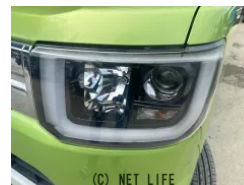

社外ナビフルセグTV CD FMトランスミッターBluetooth 両側パワー
スライド

車名	ダイハツ ウェイク 660 Gターボ S All		
本体価格(消費税込) 支払総額(税込)	73万円 (79万円)		
年式	2017年 (H29)		
走行距離	10.4万 km		
保証	保証付・12ヶ月・15千km		
法定整備	法定整備含		
色	グリーンII		
車検	車検整備付	修復歴	無
リサイクル	リ済込	駆動方式	2WD
燃料	ガソリン	ミッション	CVTインパネ
ハンドル	右	乗車定員	4名
ドア	5D	車台番号	527

装備・内装・外装・安全装備

パワーステアリング・パワーウィンドウ・エアコン・キーレス・スマートキー・
TV(フルセグ)・ナビ(SD ナビ他)・スライドドア(両側電動)・ABS・衝突安全ボディ・
エアバック(運転席/助手席)・

装備備考

●運転席エアバッグ●助手席エアバッグ●両側電動スライドドア●
ABS●エアコン●パワーステアリング●パワーウィンドウ●BT
接続●SD ナビ他●フルセグTV●CD●アルミホイール14イ...