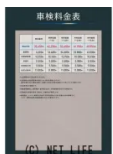

社外ナビフルセグTV CD FMトランスミッターBluetooth 両側パワー
スライド

車名	ダイハツ ウェイク 660 Gターボ S All		
本体価格(消費税込) 支払総額(税込)	73万円 (79万円)		
年式	2017年 (H29)		
走行距離	10.4万 km		
保証	保証付・12ヶ月・15千km		
法定整備	法定整備含		
色	グリーンII		
車検	車検整備付	修復歴	無
リサイクル	リ済込	駆動方式	2WD
燃料	ガソリン	ミッション	CVTインパネ
ハンドル	右	乗車定員	4名
ドア	5D	車台番号	527