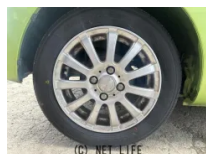

社外ナビフルセグTV CD FMトランスミッターBluetooth 両側パワー
スライド

車名	ダイハツ ウェイク 660 Gターボ S All		
本体価格(消費税込) 支払総額(税込)	73万円 (79万円)		
年式	2017年 (H29)		
走行距離	10.4万 km		
保証	保証付・12ヶ月・15千km		
法定整備	法定整備含		
色	グリーンII		
車検	車検整備付	修復歴	無
リサイクル	リ済込	駆動方式	2WD
燃料	ガソリン	ミッション	CVTインパネ
ハンドル	右	乗車定員	4名
ドア	5D	車台番号	527

装備・内装・外装・安全装備

パワーステアリング・パワーウィンドウ・エアコン・キーレス・スマートキー・
TV(フルセグ)・ナビ(SD ナビ他)・スライドドア(両側電動)・ABS・衝突安全ボディ・
エアバック(運転席/助手席)・

装備備考

●運転席エアバッグ●助手席エアバッグ●両側電動スライドドア●
ABS●エアコン●パワーステアリング●パワーウィンドウ●BT
接続●SD ナビ他●フルセグTV●CD●アルミホイール14イ...