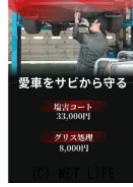

バックモニター Bluetooth ナビ フルセグTV CD DVD プッシュ
スタート スマートキー ベンチシート 電動格納ミラー ETC アイドリングスト
ョップ車