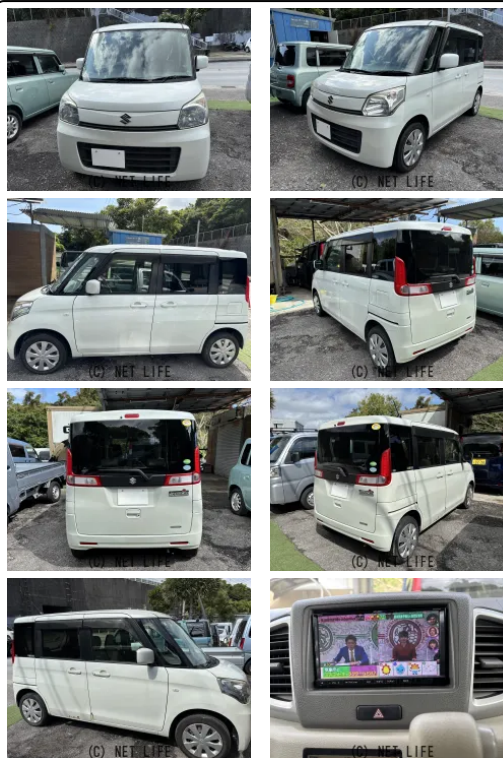

ドア部分錆板金致します

車名	スズキ スペーシア 660 X スマートフォン連 携ナビゲーション装着車		
本体価格(消費税込) 支払総額(税込)	33万円 (35万円)		
年式	2013年 (H25)		
走行距離	12.9万 km		
保証	保証無		
法定整備	法定整備含		
色	ホワイト		
車検	車検整備付	修復歴	有
リサイクル	リ済込	駆動方式	2WD
燃料	ガソリン	ミッション	CVTインパネ
ハンドル	右	乗車定員	4名
ドア	5D	車台番号	963

装備・内装・外装・安全装備

パワーステアリング・パワーウィンドウ・エアコン・ETC・電格ミラー・
スマートキー・プッシュスタート・TV(ワンセグ)・ABS・アイドリングストップ・
エアバック(運転席/助手席)・

装備備考

●パワーステアリング●パワーウィンドウ●エアコン●ABS●運
転席エアバッグ●助手席エアバッグ●ETC●スマートキー●電格
ミラー●プッシュスタート●禁煙車●CD●ワンセグTV●アイト...