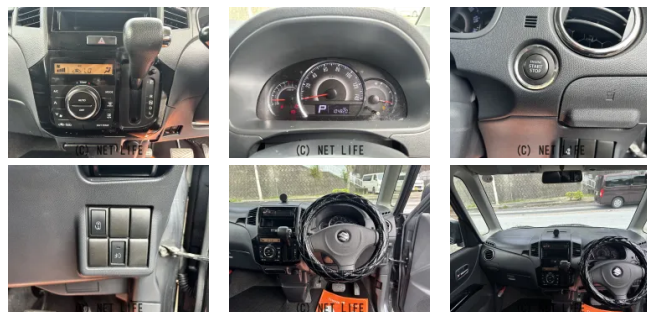

備考なし

車名	スズキ パレット 660 SW XS		
本体価格(消費税込) 支払総額(税込)	34万円 (36万円)		
年式	2010年 (H22)		
走行距離	10.4万 km		
保証	保証無		
法定整備	法定整備含		
色	ルナグレーパールメタリック		
車検	検R9/6	修復歴	無
リサイクル	リ済込	駆動方式	2WD
燃料	ガソリン	ミッション	CVTインパネ
ハンドル	右	乗車定員	4名
ドア	5D	車台番号	767

装備・内装・外装・安全装備

パワーステアリング・パワーウィンドウ・エアコン・LEDライト・フォグランプ・
電格ミラー・スマートキー・プッシュスタート・フルエアロ・ABS・
エアバック(運転席/助手席)・

装備備考

●パワーステアリング●パワーウィンドウ●エアコン●ABS●運
転席エアバッグ●助手席エアバッグ●CD●フルエアロ●LED
ライト●フォグランプ●電格ミラー●スマートキー●プッシュスタ...

futureオート拓のお問い合わせ