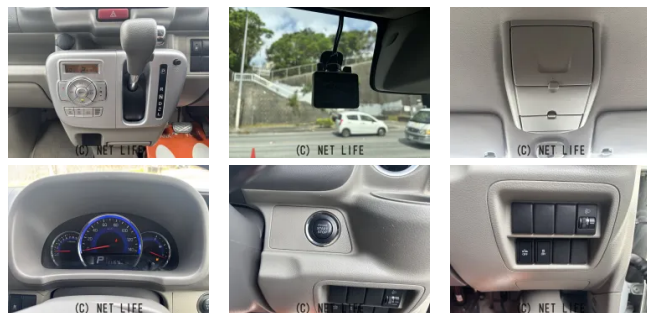

備考なし

車名	スズキ エブリイワゴン 660 ウィズ 車いす移動車 左右分割式リアシート付		
本体価格(消費税込) 支払総額(税込)	82万円 (85万円)		
年式	2017年 (H29)		
走行距離	11.1万 km		
保証	保証無		
法定整備	法定整備含		
色	パールホワイト		
車検	車検整備付	修復歴	無
リサイクル	リ済込	駆動方式	2WD
燃料	ガソリン	ミッション	4ATインパネ
ハンドル	右	乗車定員	4名
ドア	5D	車台番号	192

### 装備・内装・外装・安全装備

パワーステアリング・パワーウィンドウ・エアコン・電格ミラー・スマートキー・  
プッシュスタート・フルエアロ・ABS・エアバック(運転席/助手席)・