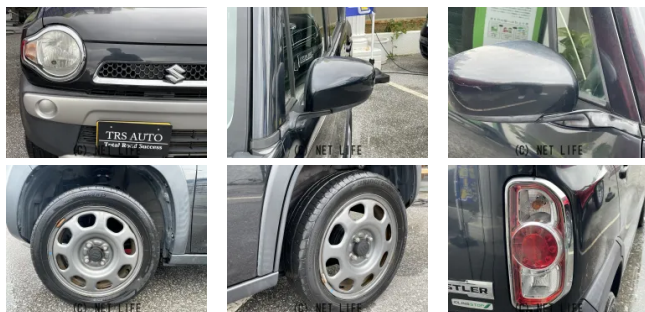

備考なし

車名	スズキ ハスラー 660 G		
本体価格(消費税込) 支払総額(税込)	100万円 (110万円)		
年式	2014年 (H26)		
走行距離	8.1万 km		
保証	保証無		
法定整備	法定整備含		
色	ブルーイッシュブラックパール3		
車検	検R9/11	修復歴	無
リサイクル	リ済込	駆動方式	2WD
燃料	ガソリン	ミッション	5MTフロア
ハンドル	右	乗車定員	4名
ドア	5D	車台番号	046