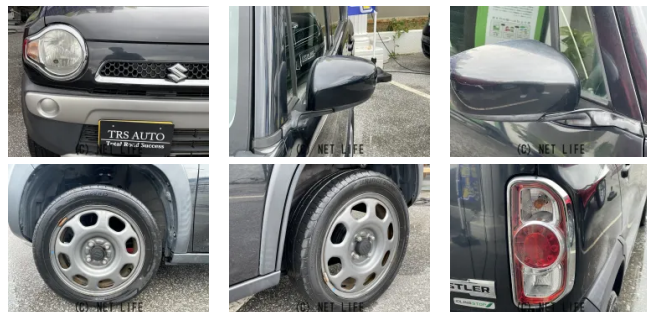

備考なし

車名	スズキ ハスラー 660 G		
本体価格(消費税込) 支払総額(税込)	100万円 (110万円)		
年式	2014年 (H26)		
走行距離	8.1万 km		
保証	保証無		
法定整備	法定整備含		
色	ブルーイッシュブラックパール3		
車検	検R9/11	修復歴	無
リサイクル	リ済込	駆動方式	2WD
燃料	ガソリン	ミッション	5MTフロア
ハンドル	右	乗車定員	4名
ドア	5D	車台番号	046

#### 装備・内装・外装・安全装備

パワーステアリング・パワーウィンドウ・エアコン・オートライト・ETC・キーレス  
・カメラ(バック)・ABS・エアバック(運転席/助手席)・