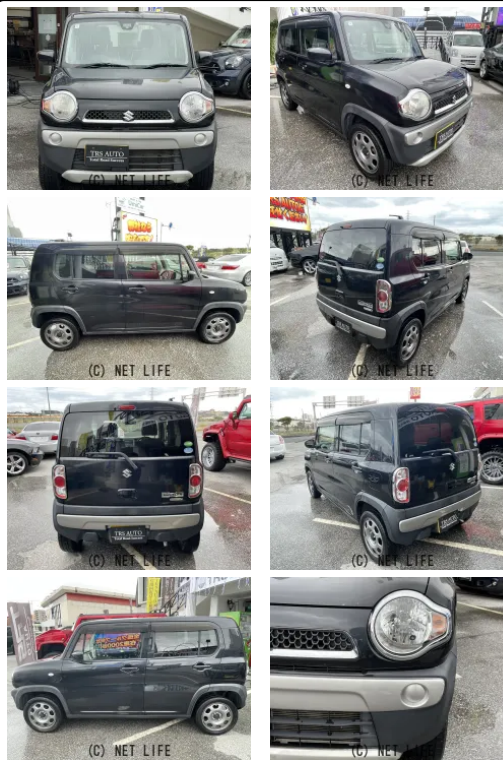

備考なし

車名	スズキ ハスラー 660 G		
本体価格(消費税込) 支払総額(税込)	100万円 (110万円)		
年式	2014年 (H26)		
走行距離	8.1万 km		
保証	保証無		
法定整備	法定整備含		
色	ブルーイッシュブラックパール3		
車検	検R9/11	修復歴	無
リサイクル	リ済込	駆動方式	2WD
燃料	ガソリン	ミッション	5MTフロア
ハンドル	右	乗車定員	4名
ドア	5D	車台番号	046