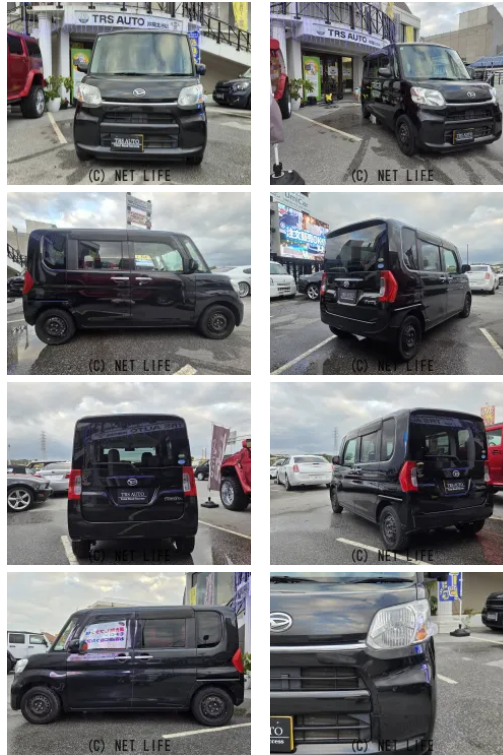

備考なし

車名	ダイハツ タント 660 L		
本体価格(消費税込) 支払総額(税込)	101万円 (111万円)		
年式	2016年 (H28)		
走行距離	13万 km		
保証	保証無		
法定整備	法定整備含		
色	ブラックマイカ		
車検	検R9/11	修復歴	無
リサイクル	リ済込	駆動方式	2WD
燃料	ガソリン	ミッション	4ATインパネ
ハンドル	右	乗車定員	4名
ドア	5D	車台番号	419