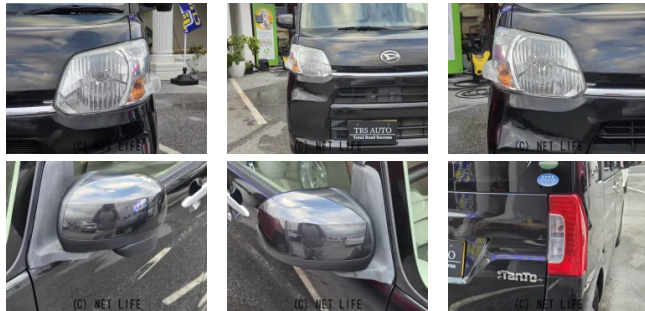

備考なし

車名	ダイハツ タント 660 L		
本体価格(消費税込) 支払総額(税込)	101万円 (111万円)		
年式	2016年 (H28)		
走行距離	13万 km		
保証	保証無		
法定整備	法定整備含		
色	ブラックマイカ		
車検	検R9/11	修復歴	無
リサイクル	リ済込	駆動方式	2WD
燃料	ガソリン	ミッション	4ATインパネ
ハンドル	右	乗車定員	4名
ドア	5D	車台番号	419