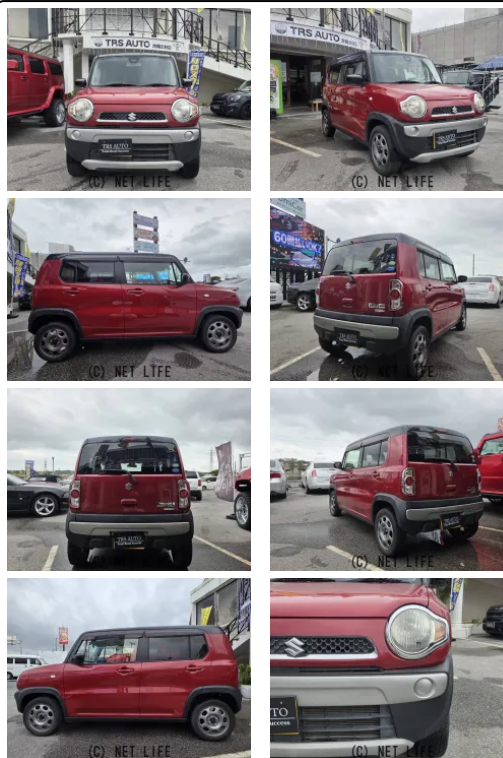

備考なし

車名	スズキ ハスラー 660 G		
本体価格(消費税込) 支払総額(税込)	110万円 (120万円)		
年式	2015年 (H27)		
走行距離	7.2万 km		
保証	保証無		
法定整備	法定整備含		
色	フェニックスレッドPブラック2トーンルー フ		
車検	車検整備付	修復歴	無
リサイクル	リ済込	駆動方式	2WD
燃料	ガソリン	ミッション	5MTフロア
ハンドル	右	乗車定員	4名
ドア	5D	車台番号	627