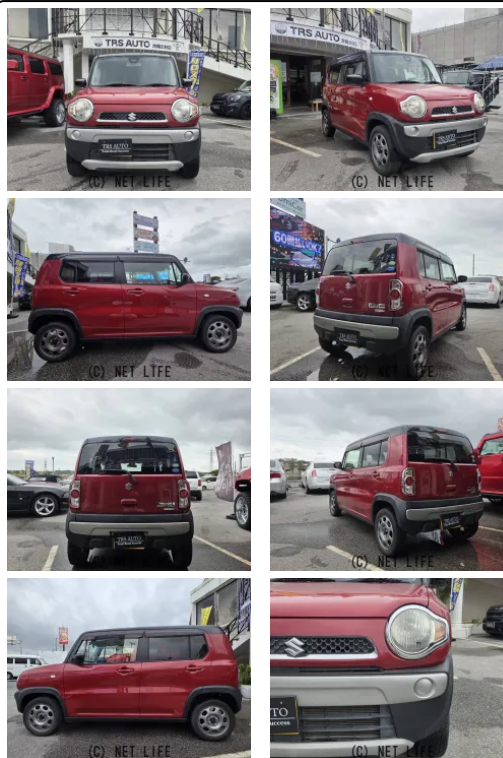

備考なし

| | | | |
|------------------------|---------------------------|-------|--------|
| 車名 | スズキ ハスラー 660 G | | |
| 本体価格(消費税込) 支払総額(税込) | 110万円 (120万円) | | |
| 年式 | 2015年 (H27) | | |
| 走行距離 | 7.2万 km | | |
| 保証 | 保証無 | | |
| 法定整備 | 法定整備含 | | |
| 色 | フェニックスレッドPブラック2トーンルー フ | | |
| 車検 | 車検整備付 | 修復歴 | 無 |
| リサイクル | リ済込 | 駆動方式 | 2WD |
| 燃料 | ガソリン | ミッション | 5MTフロア |
| ハンドル | 右 | 乗車定員 | 4名 |
| ドア | 5D | 車台番号 | 627 |