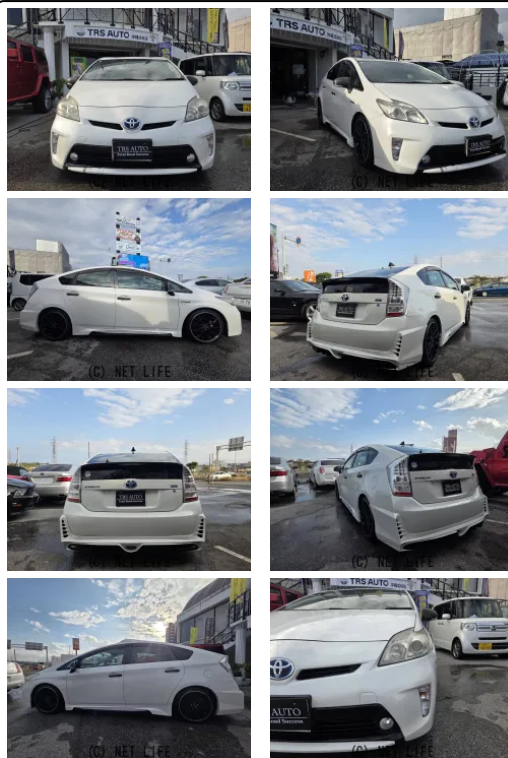

備考なし

車名	トヨタ プリウス 1.5 S		
本体価格(消費税込) 支払総額(税込)	150万円 (160万円)		
年式	2010年 (H22)		
走行距離	7.7万 km		
保証	保証無		
法定整備	法定整備含		
色	スーパーホワイトII		
車検	車検整備付	修復歴	無
リサイクル	リ済込	駆動方式	2WD
燃料	ハイブリッド	ミッション	CVTインパネ
ハンドル	右	乗車定員	5名
ドア	5D	車台番号	782

#### 装備・内装・外装・安全装備

パワーステアリング・パワーウィンドウ・エアコン・キーレス・ナビ(DVDナビ)・  
カメラ(バック)・フルエアロ・ABS・エアバック(運転席/助手席/サイド)・