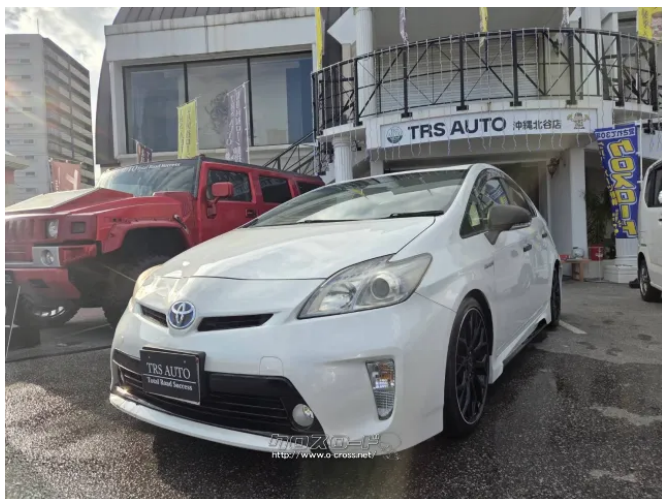

備考なし

車名	トヨタ プリウス 1.5 S		
本体価格(消費税込) 支払総額(税込)	150万円 (160万円)		
年式	2010年 (H22)		
走行距離	7.7万 km		
保証	保証無		
法定整備	法定整備含		
色	スーパーホワイトII		
車検	車検整備付	修復歴	無
リサイクル	リ済込	駆動方式	2WD
燃料	ハイブリッド	ミッション	CVTインパネ
ハンドル	右	乗車定員	5名
ドア	5D	車台番号	782