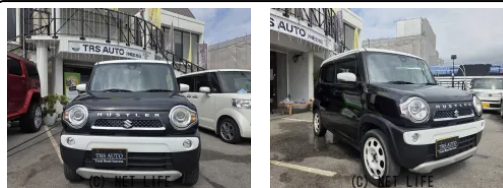

備考なし

車名	スズキ ハスラー 660 Jスタイル		
本体価格(消費税込) 支払総額(税込)	72万円 (82万円)		
年式	2015年 (H27)		
走行距離	17.1万 km		
保証	保証無		
法定整備	法定整備含		
色	ブルーイッシュブラックP3 ホワイト2ト ーン		
車検	車検整備付	修復歴	無
リサイクル	リ済込	駆動方式	2WD
燃料	ガソリン	ミッション	CVTインパネ
ハンドル	右	乗車定員	4名
ドア	5D	車台番号	435