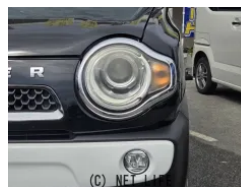

備考なし

車名	スズキ ハスラー 660 Jスタイル		
本体価格(消費税込) 支払総額(税込)	72万円 (82万円)		
年式	2015年 (H27)		
走行距離	17.1万 km		
保証	保証無		
法定整備	法定整備含		
色	ブルーイッシュブラックP3 ホワイト2ト ーン		
車検	車検整備付	修復歴	無
リサイクル	リ済込	駆動方式	2WD
燃料	ガソリン	ミッション	CVTインパネ
ハンドル	右	乗車定員	4名
ドア	5D	車台番号	435