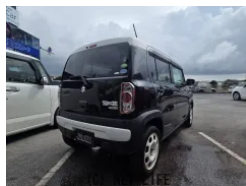

備考なし

株式会社TRSのお問い合わせ

098-983-7011

※お問合せの際は、「クロスロード」を見た！とお伝えください。

更新日 03月17日 12:01

<https://www.o-cross.net/car/suzuki/S050/078614-1260216-N0007/>

車名	スズキ ハスラー 660 Jスタイル		
本体価格(消費税込) 支払総額(税込)	72万円 (82万円)		
年式	2015年 (H27)		
走行距離	17.1万 km		
保証	保証無		
法定整備	法定整備含		
色	ブルーイッシュブラックP3 ホワイト2ト ーン		
車検	車検整備付	修復歴	無
リサイクル	リ済込	駆動方式	2WD
燃料	ガソリン	ミッション	CVTインパネ
ハンドル	右	乗車定員	4名
ドア	5D	車台番号	435