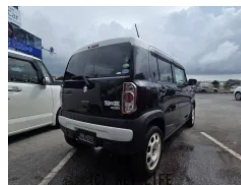

備考なし

車名	スズキ ハスラー 660 Jスタイル		
本体価格(消費税込) 支払総額(税込)	72万円 (82万円)		
年式	2015年 (H27)		
走行距離	17.1万 km		
保証	保証無		
法定整備	法定整備含		
色	ブルーイッシュブラックP3 ホワイト2ト ーン		
車検	車検整備付	修復歴	無
リサイクル	リ済込	駆動方式	2WD
燃料	ガソリン	ミッション	CVTインパネ
ハンドル	右	乗車定員	4名
ドア	5D	車台番号	435

#### 装備・内装・外装・安全装備

パワーステアリング・パワーウィンドウ・エアコン・キーレス・カメラ(バック)・  
ABS・エアバック(運転席/助手席)・