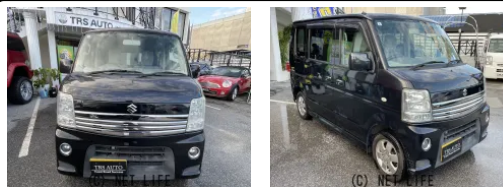

備考なし

車名	スズキ エブリイワゴン 660 PZターボ		
本体価格(消費税込) 支払総額(税込)	78万円 (88万円)		
年式	2013年 (H25)		
走行距離	10.8万 km		
保証	保証無		
法定整備	法定整備含		
色	ブルーイッシュブラックパール		
車検	検R8/8	修復歴	無
リサイクル	リ済込	駆動方式	2WD
燃料	ガソリン	ミッション	4ATインパネ
ハンドル	右	乗車定員	4名
ドア	5D	車台番号	521

装備・内装・外装・安全装備

パワーステアリング・パワーウィンドウ・エアコン・キーレス・フルエアロ・ABS・エアバック(運転席/助手席)・

装備備考

- フルエアロ●パワーステアリング●パワーウィンドウ●エアコン
- キーレス●ABS●運転席エアバッグ●助手席エアバッグ●CD
- ミュージック接続可

株式会社TRSのお問い合わせ

098-983-7011

※お問合せの際は、「クロスロード」を見た！とお伝えください。