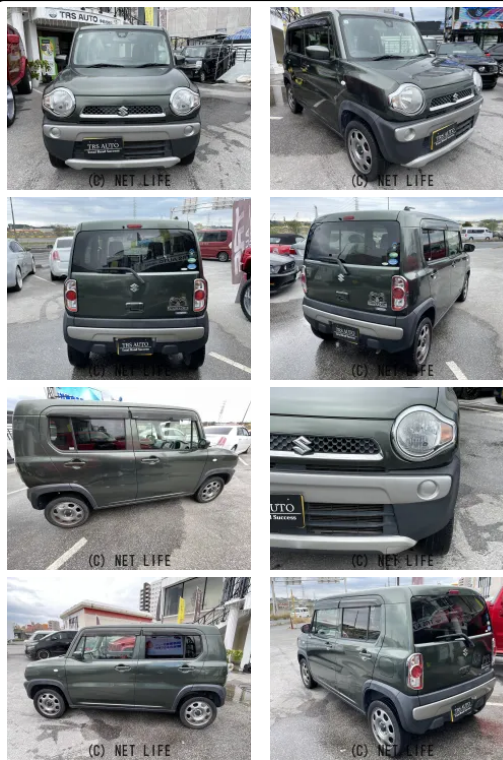

備考なし

車名	スズキ ハスラー 660 G		
本体価格(消費税込) 支払総額(税込)	100万円 (110万円)		
年式	2016年 (H28)		
走行距離	9.3万 km		
保証	保証無		
法定整備	法定整備含		
色	クールカーキパールメタリック		
車検	検R9/11	修復歴	無
リサイクル	リ済込	駆動方式	2WD
燃料	ガソリン	ミッション	CVTインパネ
ハンドル	右	乗車定員	4名
ドア	5D	車台番号	434