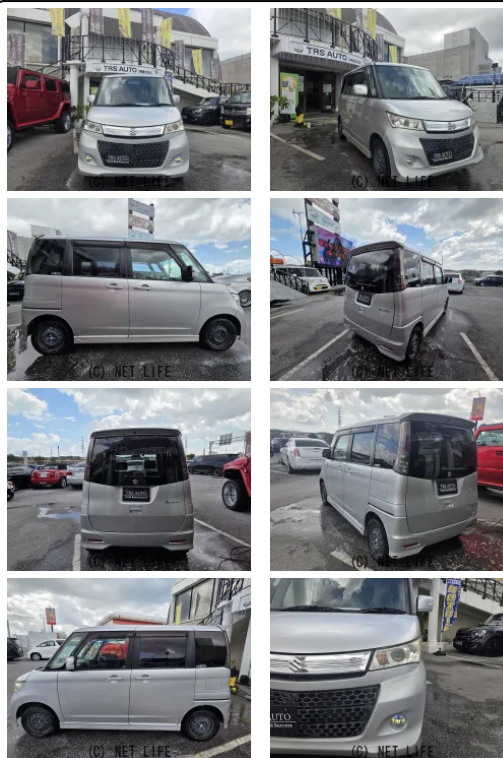

備考なし

車名	スズキ パレット 660 XS		
本体価格(消費税込) 支払総額(税込)	85万円 (95万円)		
年式	2010年 (H22)		
走行距離	14.5万 km		
保証	保証無		
法定整備	法定整備含		
色	シルキーシルバーメタリック		
車検	車検整備付	修復歴	無
リサイクル	リ済込	駆動方式	2WD
燃料	ガソリン	ミッション	4ATインパネ
ハンドル	右	乗車定員	4名
ドア	5D	車台番号	332

#### 装備・内装・外装・安全装備

パワーステアリング・パワーウィンドウ・エアコン・HID・フォグランプ・  
電格ミラー・キーレス・スマートキー・プッシュスタート・TV(ワンセグ)・ABS・  
エアバック(運転席/助手席/サイド)・