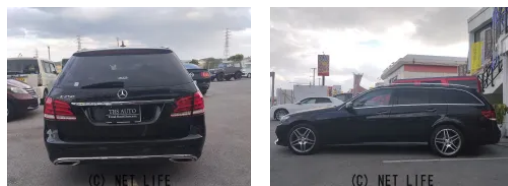

他社の審査に通らなかった方お客様も弊社提携、信用回復ローンあり◎弊社独自リース購入方法もあり◎そのため当店では99%のお客様がお車に乗れます!!!車が欲しいけど、ローンが組めない...そんな方もたくさんご来店いただいております(^^)在庫

車名	メルセデス・ベンツ Eクラス E250 アバンギャルド		
本体価格(消費税込) 支払総額(税込)	180万円 (185万円)		
年式	2014年 (H26)		
走行距離	7.2万 km		
保証	保証無		
法定整備	法定整備含		
色	オブシディアンブラック		
車検	検R9/3	修復歴	無
リサイクル	リ済込	駆動方式	2WD
燃料	ガソリン	ミッション	MTモード付7ATコラム
ハンドル	右	乗車定員	5名
ドア	4D	車台番号	152