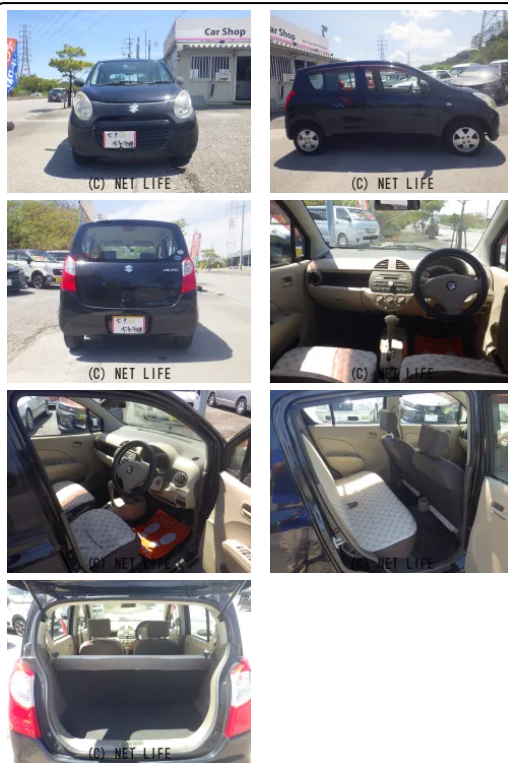

●パワーステアリング●パワーウィンドウ●エアコン●ABS●運転席エアバッグ●CD●ラジオ●ETC●純正アルミホイール●走行距離4万キロ●車検令和10年3月すぐ乗れます

車名	スズキ アルト 660 F		
本体価格(消費税込) 支払総額(税込)	24万円 (25万円)		
年式	2011年 (H23)		
走行距離	4.5万 km		
保証	保証無		
法定整備	法定整備含		
色	ブラック		
車検	検R10/3	修復歴	無
リサイクル	リ済込	駆動方式	2WD
燃料	ガソリン	ミッション	4ATフロア
ハンドル	右	乗車定員	4名
ドア	5D	車台番号	181

#### 装備・内装・外装・安全装備

パワーステアリング・パワーウィンドウ・エアコン・ETC・アルミホイール・ABS・エアバック(運転席)・

#### 装備備考

●パワーステアリング●パワーウィンドウ●エアコン●ABS●運転席エアバッグ●CD●ラジオ●ETC●純正アルミホイール

セナ★オート沖縄のお問い合わせ