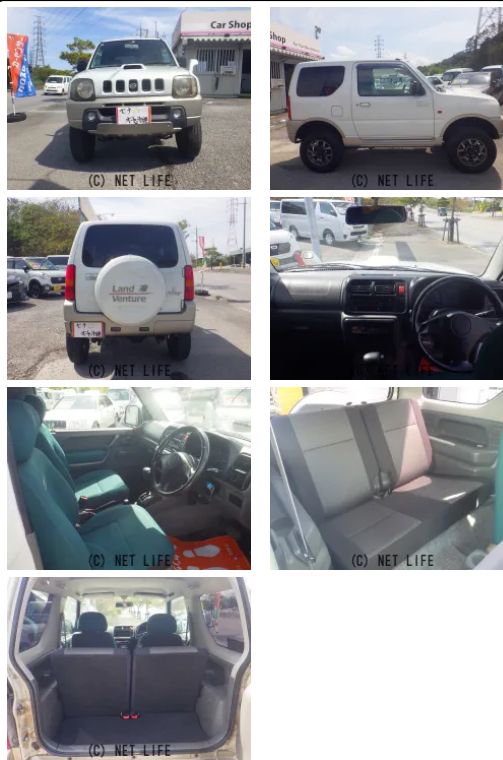

●パワーステアリング●パワーウィンドウ●エアコン●ABS●運転席エアバッグ●助手席エアバッグ●CD●ラジオ●純正アルミホイール●現状販売●車検令和10年1月

車名	スズキ ジムニー 660 ランドベンチャー 4WD		
本体価格(消費税込) 支払総額(税込)	29万円 (30万円)		
年式	2002年 (H14)		
走行距離	21万 km		
保証	保証無		
法定整備	法定整備無		
色	ホワイト		
車検	検R10/1	修復歴	無
リサイクル	リ済込	駆動方式	4WD
燃料	ガソリン	ミッション	3ATフロア
ハンドル	右	乗車定員	4名
ドア	3D	車台番号	844

装備・内装・外装・安全装備

パワーステアリング・パワーウィンドウ・エアコン・アルミホイール・リフトアップ
・ABS・エアバック(運転席/助手席)・

装備備考

●パワーステアリング●パワーウィンドウ●エアコン●ABS●運転席エアバッグ●助手席エアバッグ●CD●ラジオ●純正アルミホイール●現状販売●リフトアップ

セナ★オート沖縄のお問い合わせ

098-923-4359

※お問合せの際は、「クロスロード」を見た！とお伝えください。