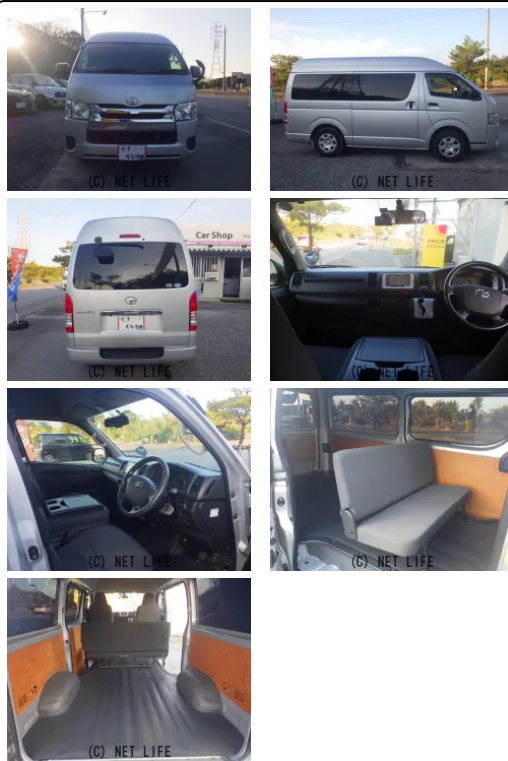

●パワーステアリング●パワーウィンドウ●エアコン●キーレス●ABS●運転席エアバッグ●助手席エアバッグ●商用車・バン●ラジオ●CD●ワンセグTV

車名	トヨタ レジアスエース 3.0 DX ハイルーフ ロ ングボディ GLパッケージ ...		
本体価格(消費税込) 支払総額(税込)	149万円 (160万円)		
年式	2014年 (H26)		
走行距離	20.2万 km		
保証	保証無		
法定整備	法定整備含		
色	シルバー		
車検	車検整備付	修復歴	有
リサイクル	リ済込	駆動方式	2WD
燃料	軽油	ミッション	4ATインパネ
ハンドル	右	乗車定員	6名
ドア	5D	車台番号	648

装備・内装・外装・安全装備

パワーステアリング・パワーウィンドウ・エアコン・キーレス・TV(ワンセグ)・ABS
・エアバック(運転席/助手席)・

装備備考

●パワーステアリング●パワーウィンドウ●エアコン●キーレス●
ABS●運転席エアバッグ●助手席エアバッグ●商用車・バン●ラ
ジオ●CD●ワンセグTV

セナ★オート沖縄のお問い合わせ

098-923-4359

※お問合せの際は、「クロスロード」を見た！とお伝えください。