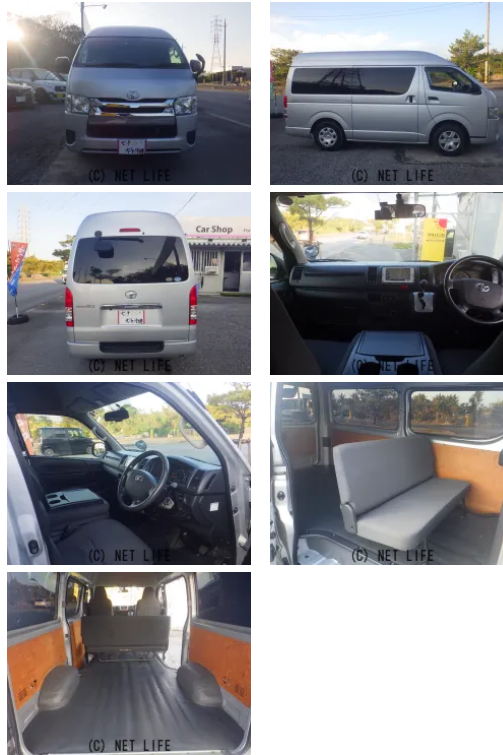

●パワーステアリング●パワーウィンドウ●エアコン●キーレス●ABS●運転席エアバッグ●助手席エアバッグ●商用車・バン●ラジオ●CD●ワンセグTV

車名	トヨタ レジアスエース 3.0 DX ハイルーフ ロ ングボディ GLパッケージ ...		
本体価格(消費税込) 支払総額(税込)	139万円 (150万円)		
年式	2014年 (H26)		
走行距離	20.2万 km		
保証	保証無		
法定整備	法定整備含		
色	シルバー		
車検	車検整備付	修復歴	有
リサイクル	リ済込	駆動方式	2WD
燃料	軽油	ミッション	4ATインパネ
ハンドル	右	乗車定員	6名
ドア	5D	車台番号	648

装備・内装・外装・安全装備

パワーステアリング・パワーウィンドウ・エアコン・キーレス・TV(ワンセグ)・ABS
・エアバック(運転席/助手席)・

装備備考

●パワーステアリング●パワーウィンドウ●エアコン●キーレス●
ABS●運転席エアバッグ●助手席エアバッグ●商用車・バン●ラ
ジオ●CD●ワンセグTV

セナ★オート沖縄のお問い合わせ

098-923-4912

※お問合せの際は、「クロスロード」を見た！とお伝えください。