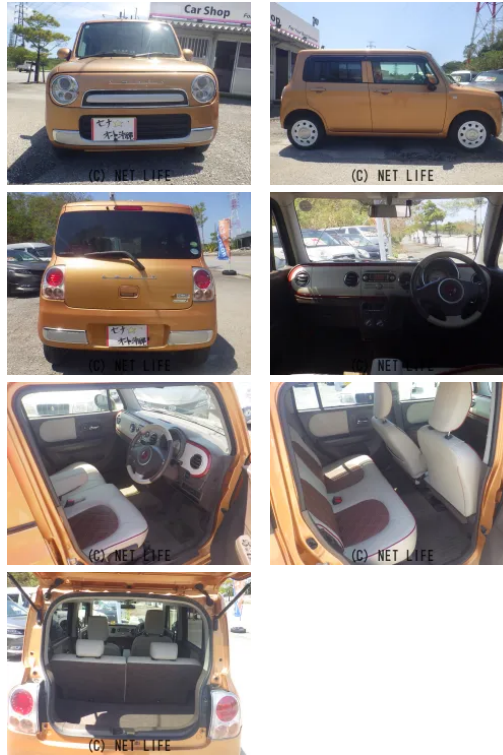

●パワーステアリング●パワーウィンドウ●エアコン●キーレス●ABS●運転席エアバッグ●助手席エアバッグ●CD●ラジオ

車名	スズキ アルトラパン 660 ショコラ G		
本体価格(消費税込) 支払総額(税込)	29万円 (30万円)		
年式	2014年 (H26)		
走行距離	13.3万 km		
保証	保証無		
法定整備	法定整備含		
色	ゴールド		
車検	検R8/10	修復歴	無
リサイクル	リ済込	駆動方式	2WD
燃料	ガソリン	ミッション	CVTインパネ
ハンドル	右	乗車定員	4名
ドア	5D	車台番号	664

装備・内装・外装・安全装備

パワーステアリング・パワーウィンドウ・エアコン・キーレス・ABS・エアバック(運転席/助手席)・

装備備考

●パワーステアリング●パワーウィンドウ●エアコン●キーレス●ABS●運転席エアバッグ●助手席エアバッグ●CD●ラジオ

セナ★オート沖縄のお問い合わせ

098-923-4359

※お問合せの際は、「クロスロード」を見た！とお伝えください。

更新日 04月08日 15:51